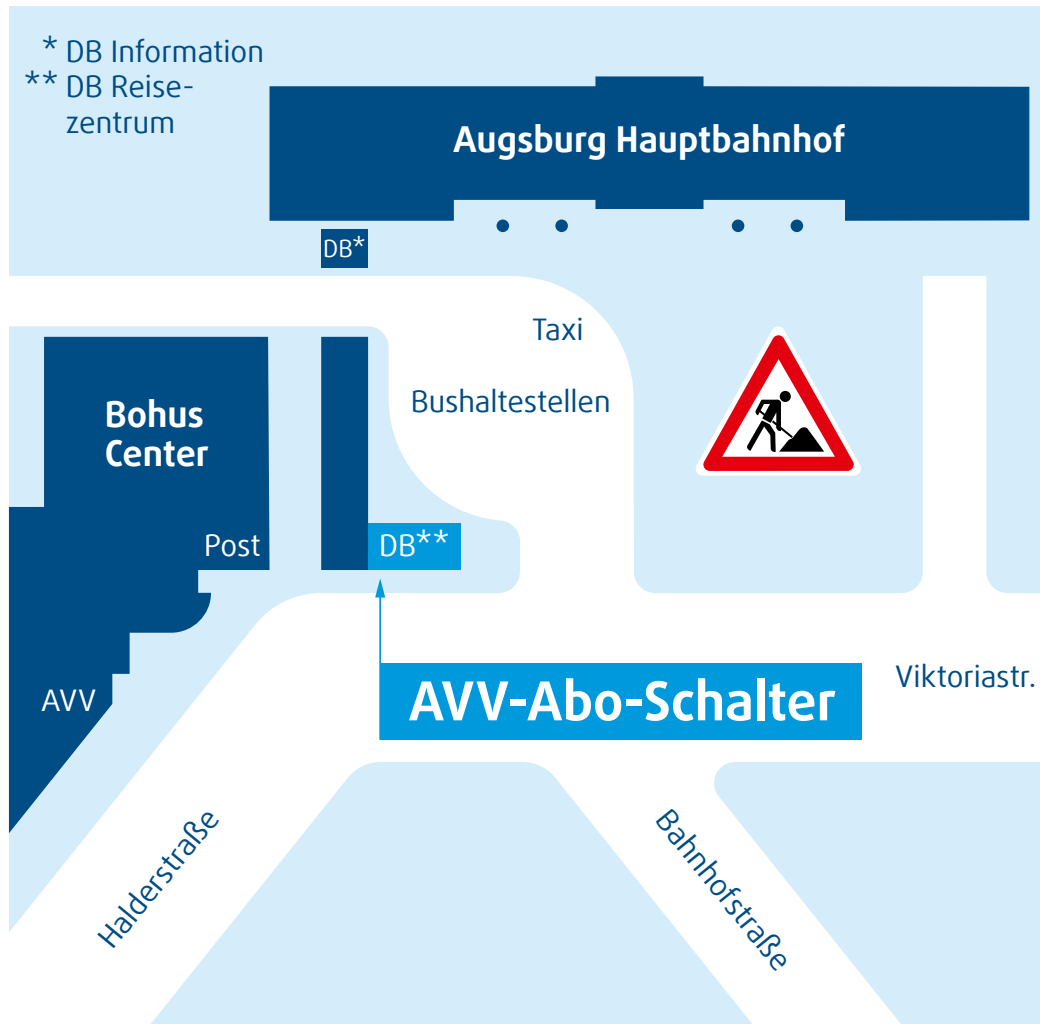

AVV-Abo-Schalter am Hauptbahnhof.

Fragen rund ums Abo.

ab 02.05.2019

AVV-Abo-Schalter

im DB Reisezentrum
Viktoriastraße 1
86150 Augsburg

AVV-Servicetelefon

0821/242 967 53

E-Mail