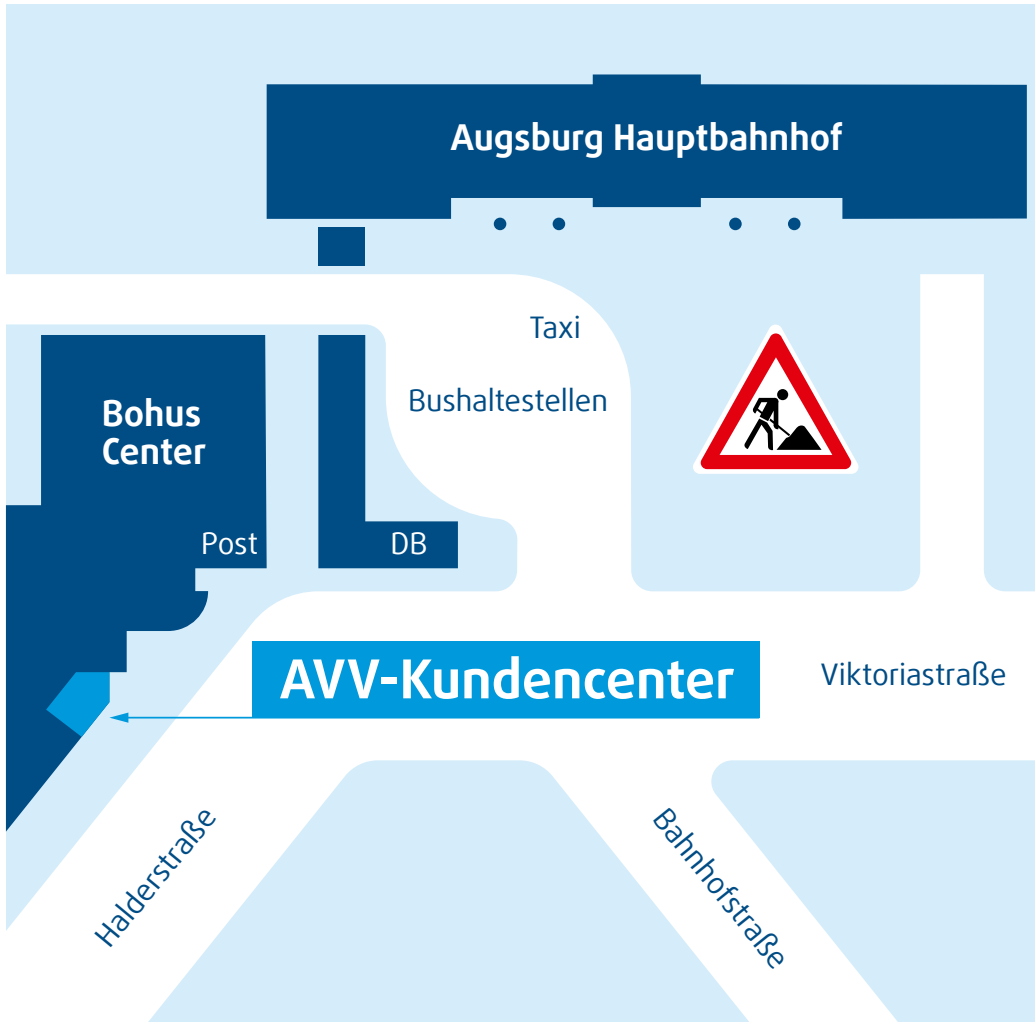

AVV-Kundencenter am Hauptbahnhof.

Unser Serviceteam vor Ort.

AVV-Kundencenter am Hauptbahnhof

Bohus Center im Erdgeschoss
Halderstraße 29
86150 Augsburg

AVV-Servicetelefon

0821/157 000

E-Mail

kundencenter@avv-augsburg.de