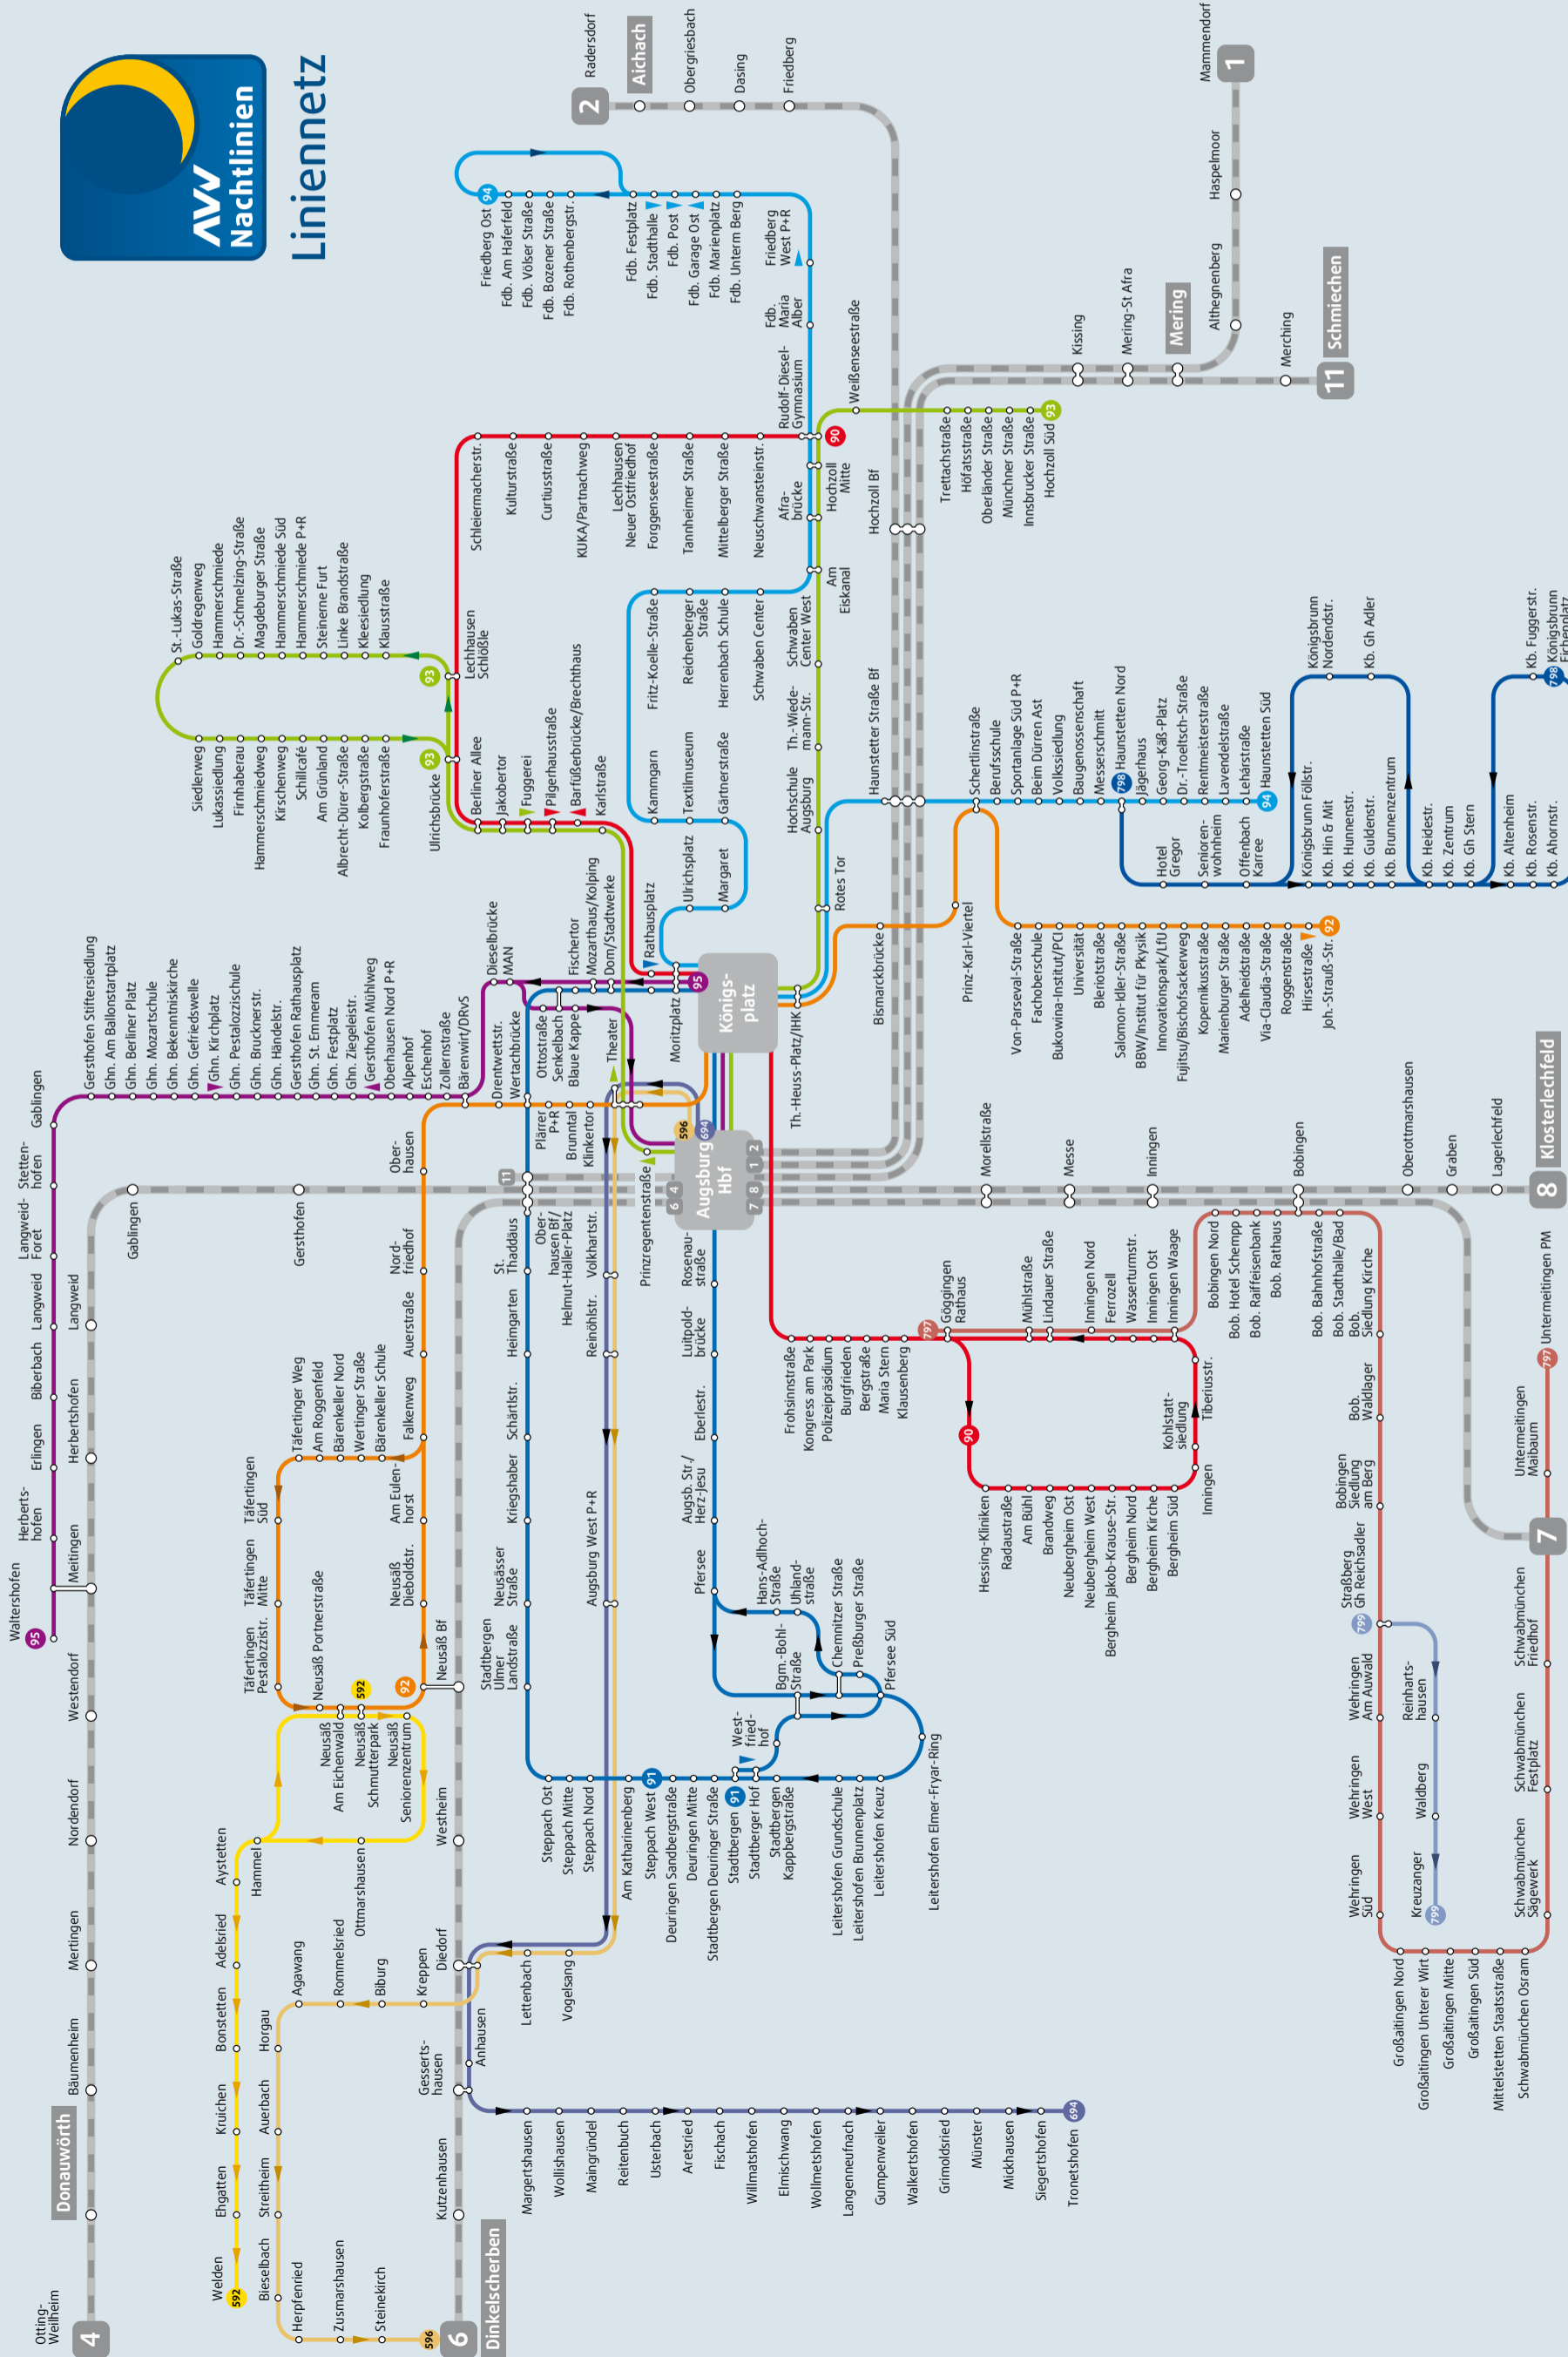

- » Einfach einsteigen, Ticket lösen und sicher nach Hause kommen!
- » In den gesetzlichen Feiertagen auch in den Nächsten auf Rosenmontag und Faschingsdienstag (Verkehrshinweise beachten).
- » An Heiligabend und Silvester gilt für alle (Nacht-) Linien ein gesonderter Fahrplan.
- » Nachtschwärmer sind besonders günstig unterwegs, denn in den Nachtbuslinien gelten nur die speziellen Nachtbustickets.
- » Andere AVV-Tickets (auch Abos) gelten nicht.
- » In den Regionalzuglinien gilt der reguläre AVV-Tarif.
- » Alle Nachtlinien-Fahrpläne finden Sie in der AVV-Fahrplan-App oder unter www.avv-augsburg.de/nachtlinien

Nachtticket	Preisstufe N1	Preisstufe N2	Preisstufe N3
Preise in Euro	2,70	4,30	1,60
N1 Zonen 10, 20, 30			Tarifstand 01.01.2018
N2 AVV-Gesamtraum			
N3 AVV-Gesamtraum ohne Zonen 10, 20, 30			

Jetzt die kostenlose App AVV-mobil downloaden!

www.avv-augsburg.de

AVV-Kundencenter am Hauptbahnhof

Bohus Center im Erdgeschoss
Halderstraße 29 | 86150 Augsburg
AVV-Servicetelefon: 0821/157 000
E-Mail: kundencenter@avv-augsburg.de

swa Kundencenter am Königsplatz

Telefon: 0821/650 058 88

Linien- & Fahrpläne

AVV-Nachtbuslinien für Augsburg und Region

in den Nächten von Donnerstag bis Sonntag und an Feiertagen

Gültig ab 01/2018

Liniennetz

© AVV GmbH/Stand 12/2017
Änderungen vorbehalten

und 20 weitere Partner im AVV-Regionalbusverkehr

Ihre Partner im AVV
BRB Bayerische Regiobahn
swa swa Bus & Tram

Mit den kostenlosen Apps AVV mobil und swa-FahInfo wissen Sie auch unterwegs immer, wo's langgeht. Einfach die nächstgelegene Haltestelle anzeigen lassen oder bequem die gewünschte Verbindung abrufen. Und den passenden Fahrschein können Sie direkt als Handyticket kaufen.