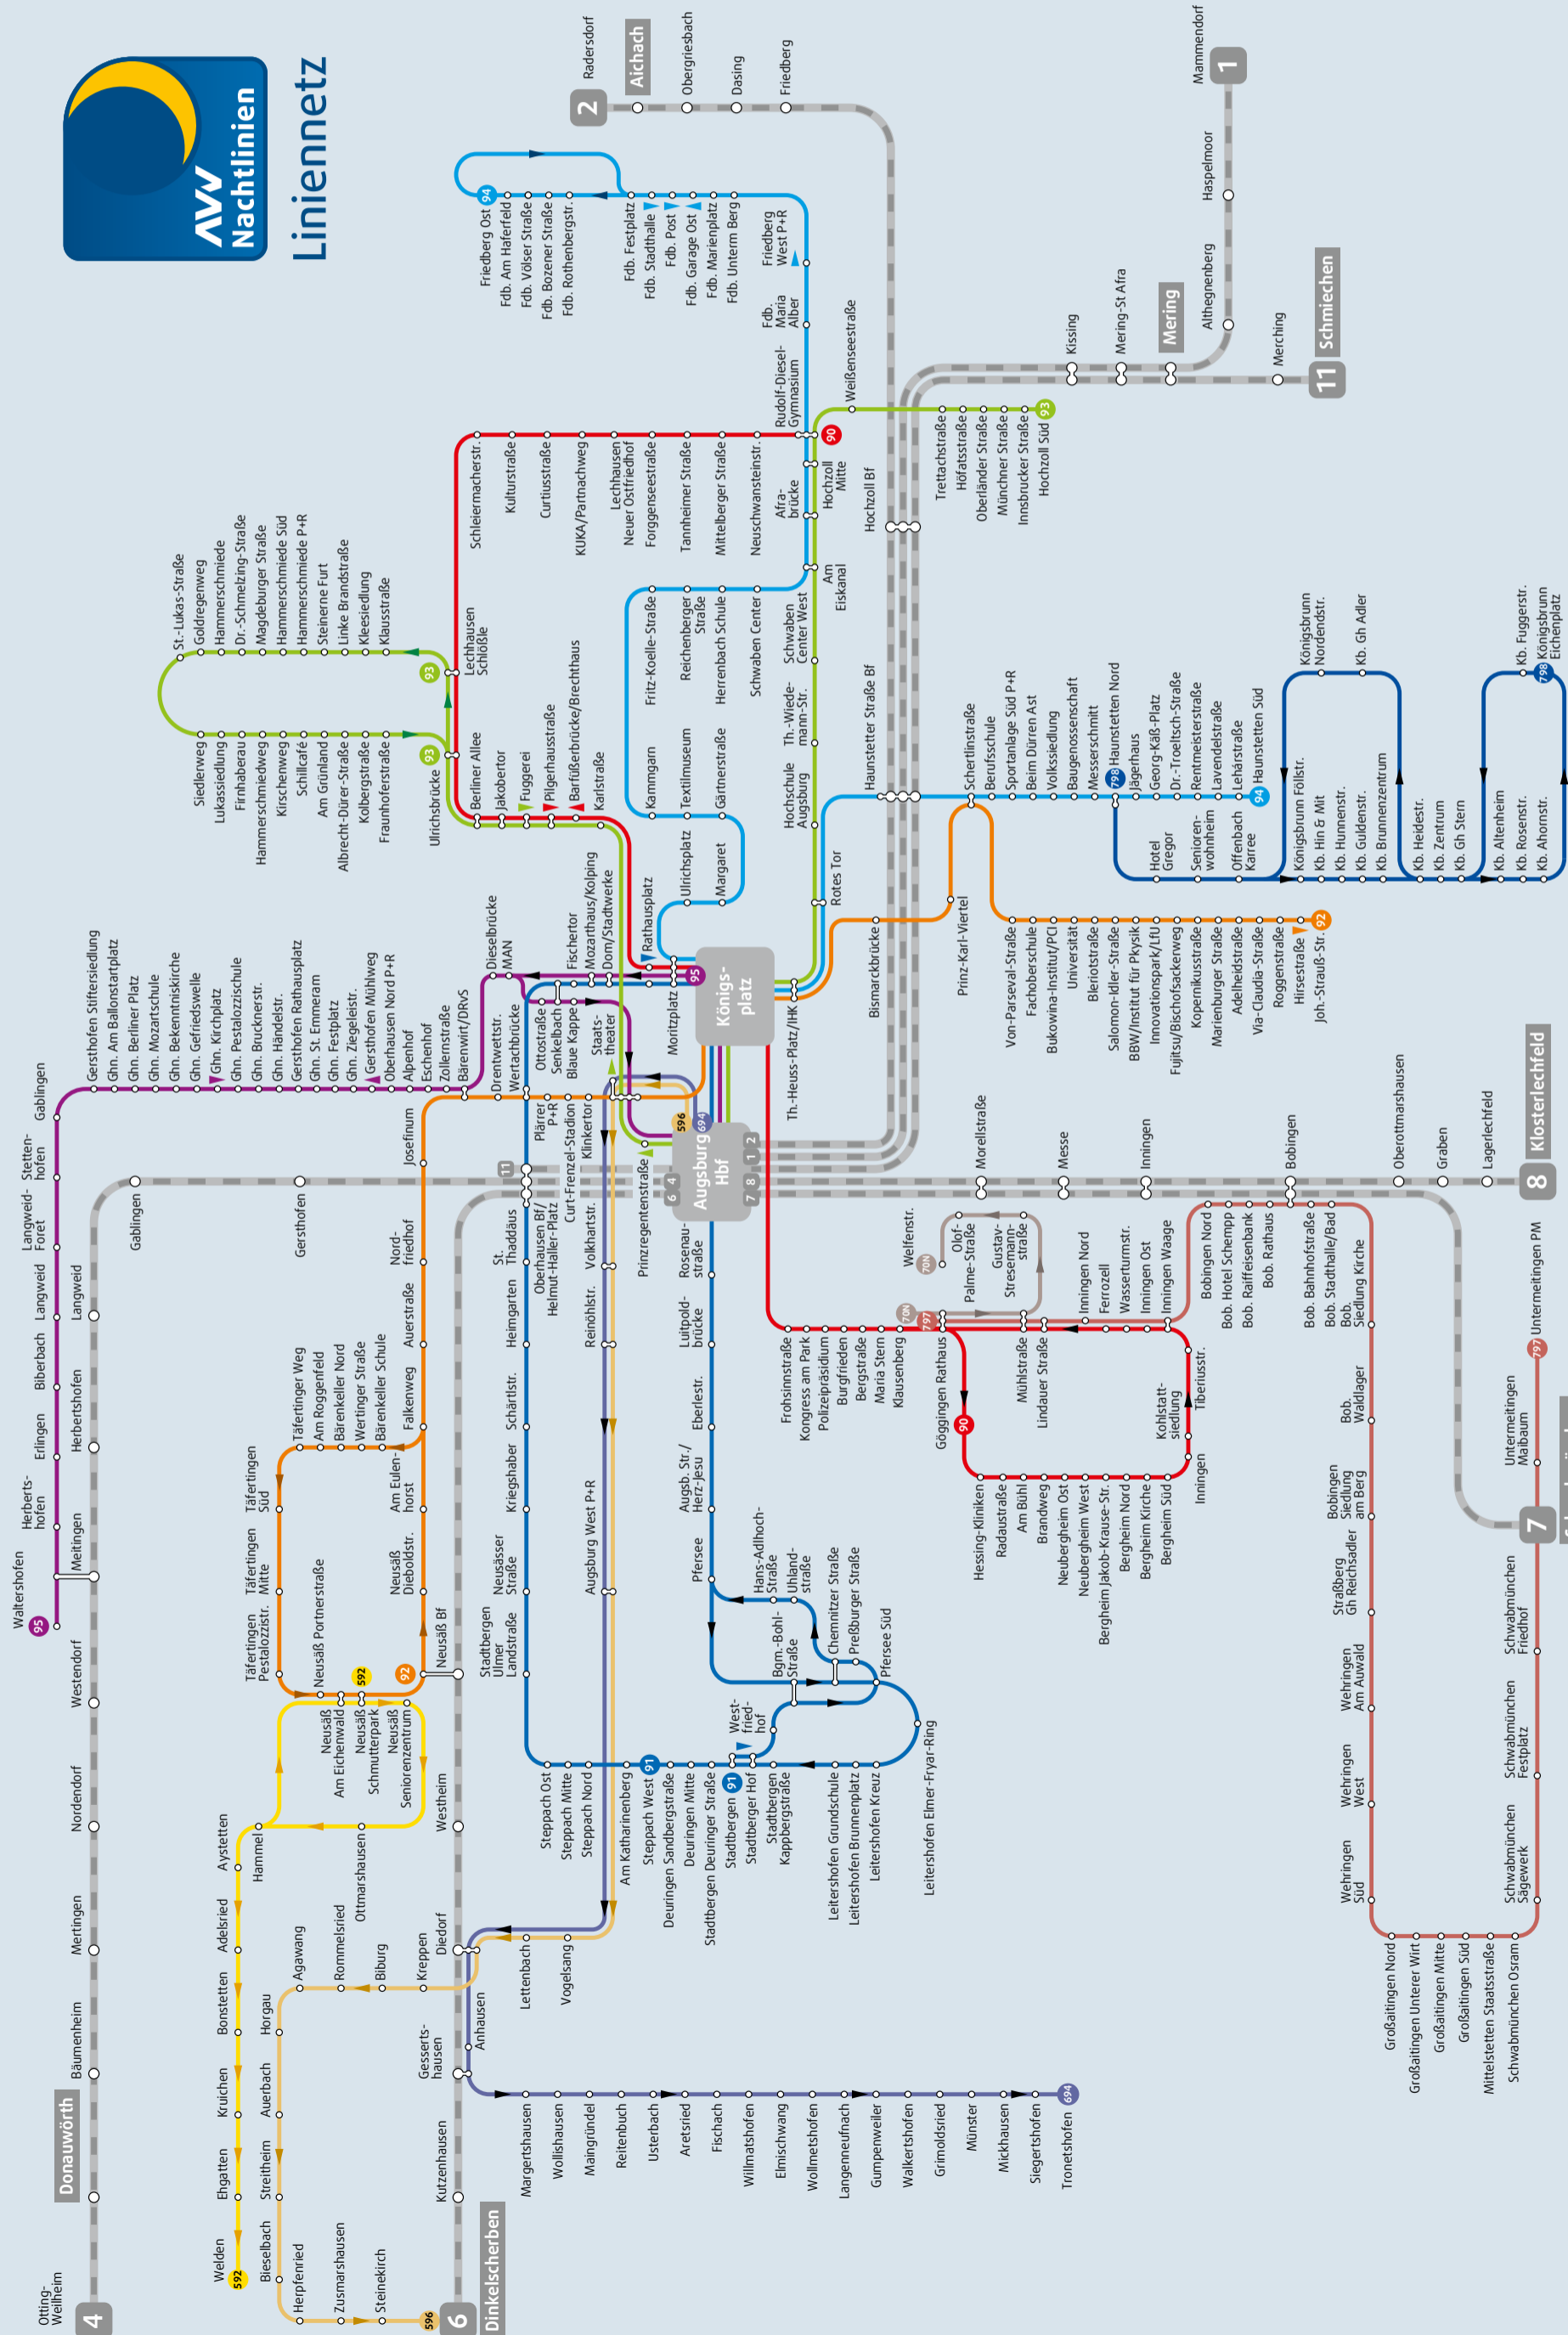

Mit dem Zug in die Nacht

Mit den Regionalzuglinien kommen Sie auch bis in die späten Abendstunden und in den frühen Morgen nach Hause.

Die genauen Fahrzeiten und Linienverläufe der Regionalzuglinien finden Sie in der App AVV.mobil oder unter www.avv-augsburg.de/fahrtauskunft

Jetzt die kostenlose App AVV-mobil downloaden!

www.avv-augsburg.de

AVV-Nachtbuslinien für Augsburg und Region

in den Nächten von Donnerstag bis Sonntag und an Feiertagen

AVV-Kundencenter am Hauptbahnhof

Bohus Center im Erdgeschoss
Halderstraße 29 | 86150 Augsburg
AVV-Servicetelefon: 0821/157 000
E-Mail: kundencenter@avv-augsburg.de

swa Kundencenter am Königsplatz

Telefon: 0821/650 058 88

Gültig ab 07/2020

Nachtbusticket	Preisstufe N1 Zonen 10, 20, 30	Preisstufe N2 Zonen 10 – 70	Preisstufe N3 Zonen 40 – 70
Preise in Euro	3,20	4,90	2,00

Tarifstand 01.07.2020

© AVV GmbH/Stand 09/2019
Änderungen vorbehalten

und 20 weitere Partner im AVV-Regionalbusverkehr

Mit den kostenlosen Apps AVV mobil und swa-FahInfo wissen Sie auch unterwegs immer, wo's langgeht. Einfach die nächstgelegene Haltestelle anzeigen lassen oder bequem die gewünschte Verbindung abfragen. Und den passenden Fahrschein können Sie direkt als Handyticket kaufen.