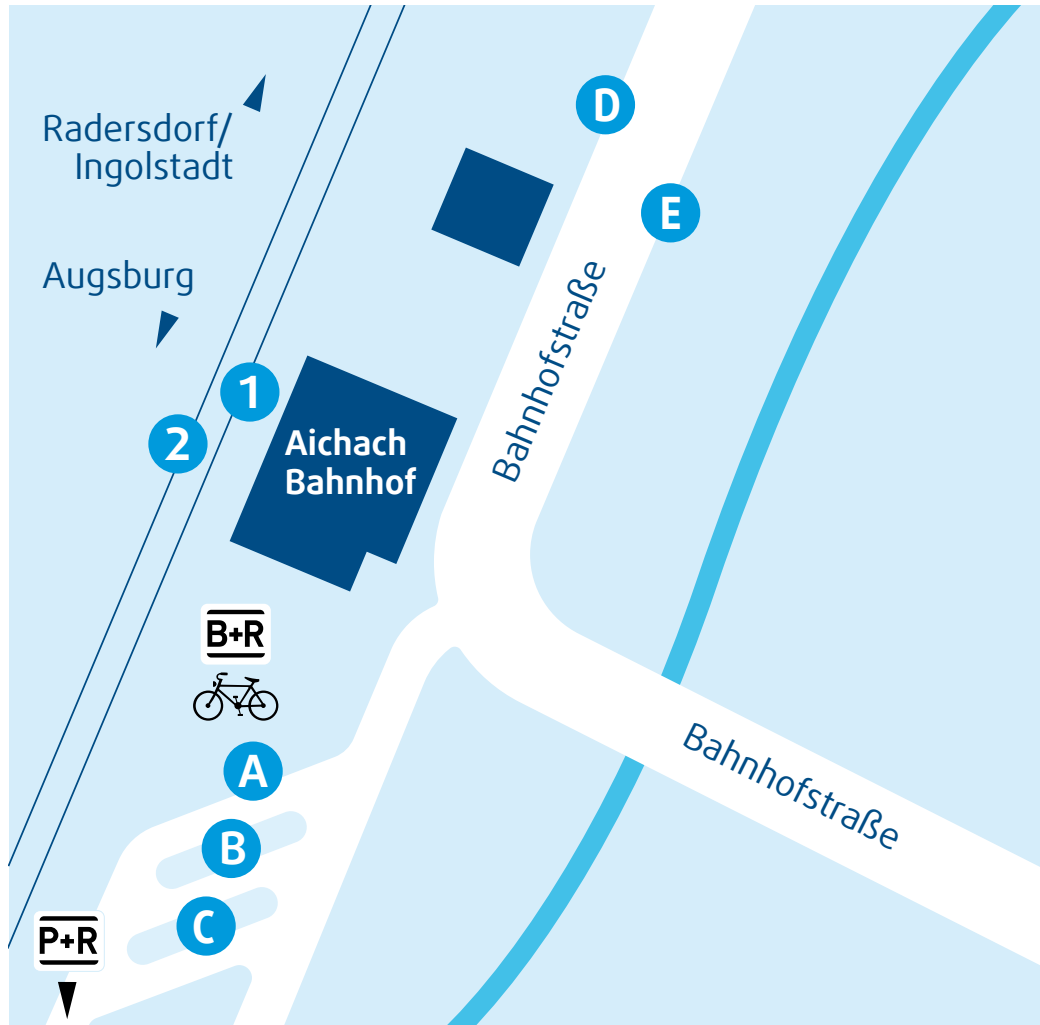

Aichach Busbahnhof

Haltestellen-Übersicht

Bussteig A

AVV-Regionalbuslinien 205, 206 (Richtung Friedberg Bahnhof)
AVV-Regionalbuslinie 250 (Richtung Adelzhausen)
AST (Anruf-Sammel-Taxi)

Bussteig B

AVV-Regionalbuslinie 240 (Richtung Aichach Stadtplatz/Unterbernbach)
AVV-Regionalbuslinie 241 (Richtung Kühbach/Unterbernbach)
AVV-Regionalbuslinie 242 (Richtung Metzenried)
AVV-Regionalbuslinie 243 (Richtung Schiltberg)

Bussteig C

AVV-Regionalbuslinie 221 (Richtung Affing Iglbach über Griesbeckerzell)
AVV-Regionalbuslinie 244 (Richtung Xyger)

Bussteig D

AVV-Regionalbuslinien 226, 227, 228, 230 (Richtung Aichach Schulzentrum)

Bussteig E

AVV-Regionalbuslinie 226 (Richtung Affing über Hollenbach)
AVV-Regionalbuslinie 227 (Richtung Rehling)
AVV-Regionalbuslinie 228 (Richtung Gaulzhofen/Edenhausen/Stuben)
AVV-Regionalbuslinie 230 (Richtung Pöttmes)

Bahngleise 1 und 2

Regionalzug R2