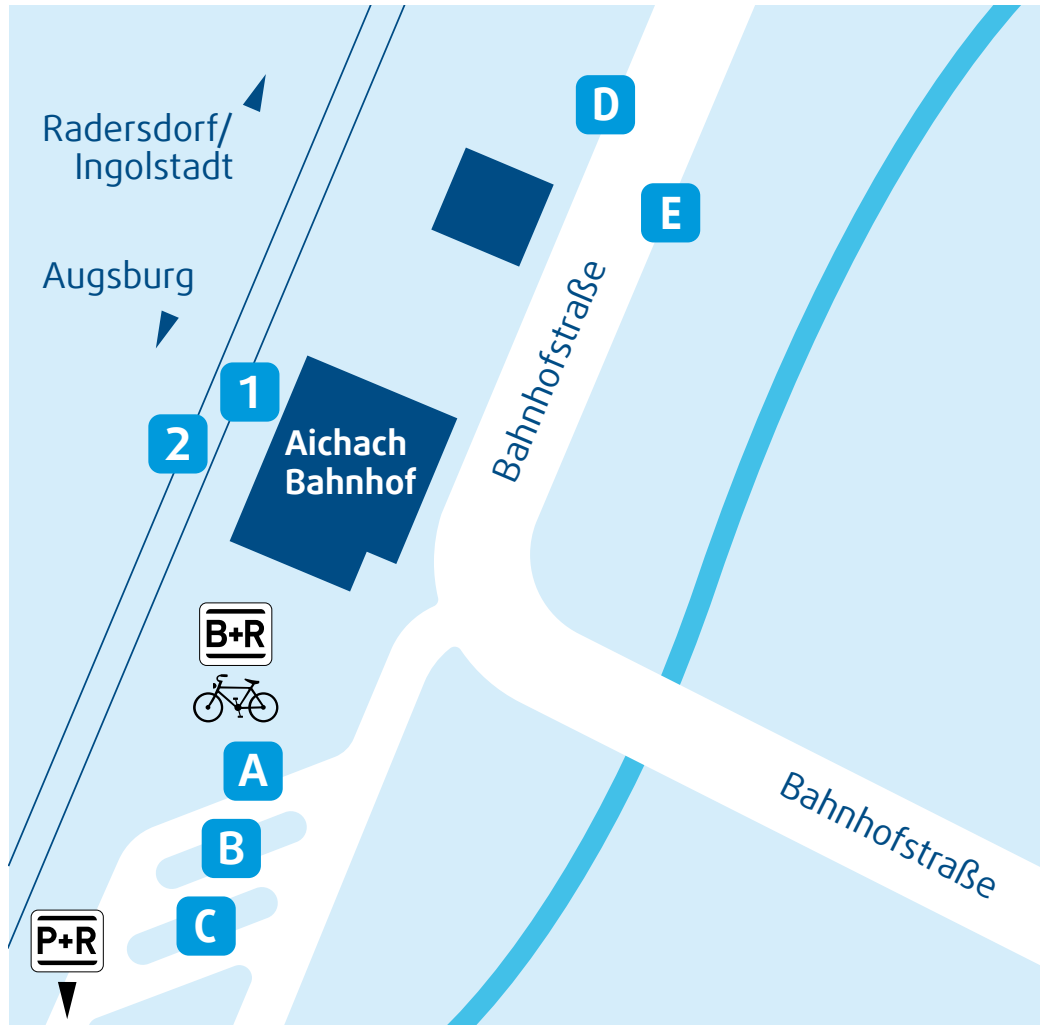

Aichach Busbahnhof

Haltestellen-Übersicht

Bussteig A

AVV-Regionalbuslinien 205, 206 (Richtung Friedberg Bahnhof)
AVV-Regionalbuslinie 250 (Richtung Adelzhausen)
AST (Anruf-Sammel-Taxi)

Bussteig B

AVV-Regionalbuslinie 240 (Richtung Aichach Stadtplatz/Unterbernbach)
AVV-Regionalbuslinie 241 (Richtung Kühbach/Unterbernbach)
AVV-Regionalbuslinie 242 (Richtung Metzenried)
AVV-Regionalbuslinie 243 (Richtung Schiltberg)

Bussteig C

AVV-Regionalbuslinie 221 (Richtung Affing Iglbach über Griesbeckerzell)
AVV-Regionalbuslinie 244 (Richtung Xyger)

Bussteig D

AVV-Regionalbuslinien 226, 227, 228, 230 (Richtung Aichach Schulzentrum)

Bussteig E

AVV-Regionalbuslinie 226 (Richtung Affing über Hollenbach)
AVV-Regionalbuslinie 227 (Richtung Rehling)
AVV-Regionalbuslinie 228 (Richtung Gaulzhofen/Edenhausen/Stuben)
AVV-Regionalbuslinie 230 (Richtung Pöttmes)

Bahngleise 1 und 2

Regionalzug RB 13