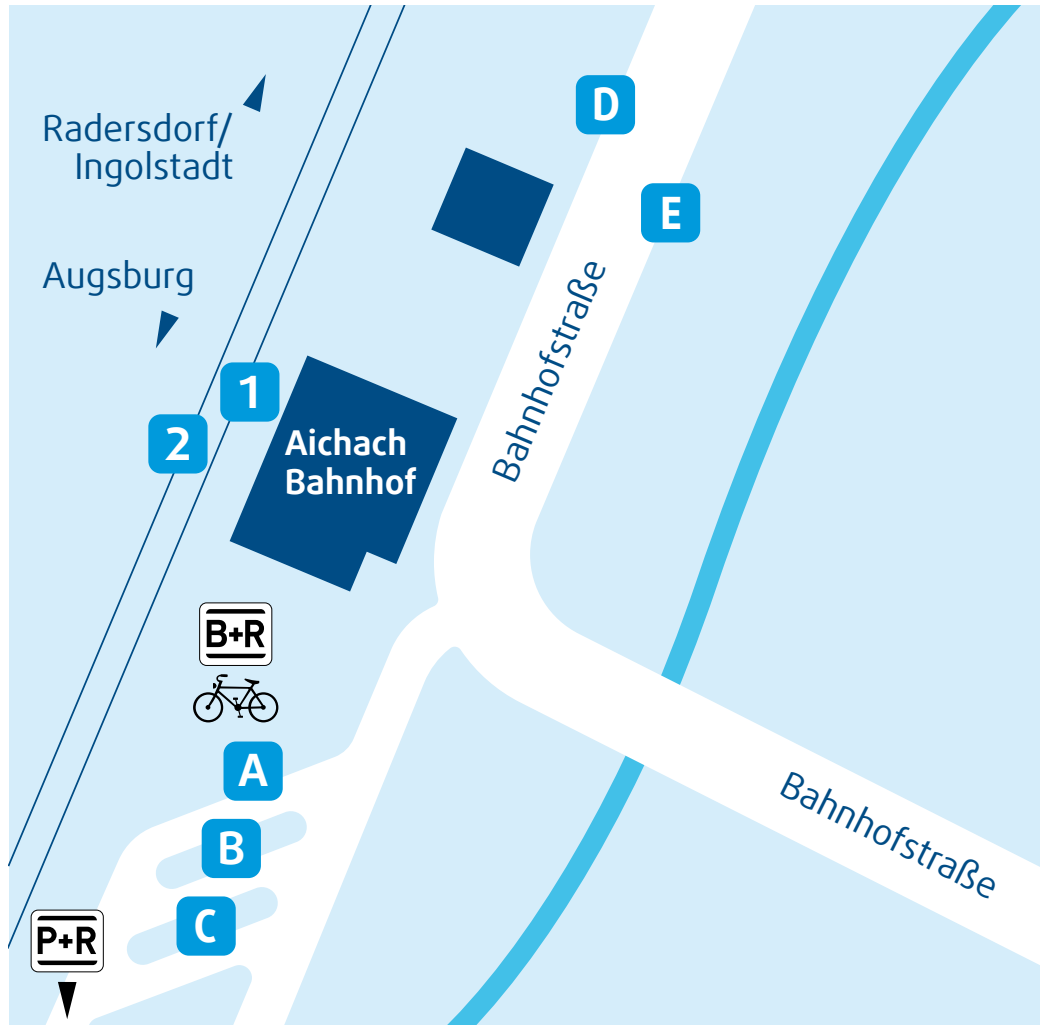

Aichach Busbahnhof

Haltestellen-Übersicht

Bussteig A

AVV-Regionalbuslinien 205, 206 (Richtung Friedberg Bahnhof)
AVV-Regionalbuslinie 222 (Richtung Edenried)
AVV-Regionalbuslinie 250 (Richtung Adelzhausen)
AST (Anruf-Sammel-Taxi)

Bussteig B

AVV-Regionalbuslinie 240 (Richtung Aichach Stadtplatz/Unterbernbach)
AVV-Regionalbuslinie 241 (Richtung Kühbach/Unterbernbach)
AVV-Regionalbuslinie 242 (Richtung Metzenried)
AVV-Regionalbuslinie 243 (Richtung Schiltberg)

Bussteig C

AVV-Regionalbuslinie 221 (Richtung Affing Iglbach über Griesbeckerzell)
AVV-Regionalbuslinie 244 (Richtung Xyger)

Bussteig D

AVV-Regionalbuslinien 226, 227, 228, 230 (Richtung Aichach Schulzentrum)

Bussteig E

AVV-Regionalbuslinie 226 (Richtung Affing über Hollenbach)
AVV-Regionalbuslinie 227 (Richtung Rehling)
AVV-Regionalbuslinie 228 (Richtung Gaulzhofen/Edenhausen/Stuben)
AVV-Regionalbuslinie 230 (Richtung Pöttmes)