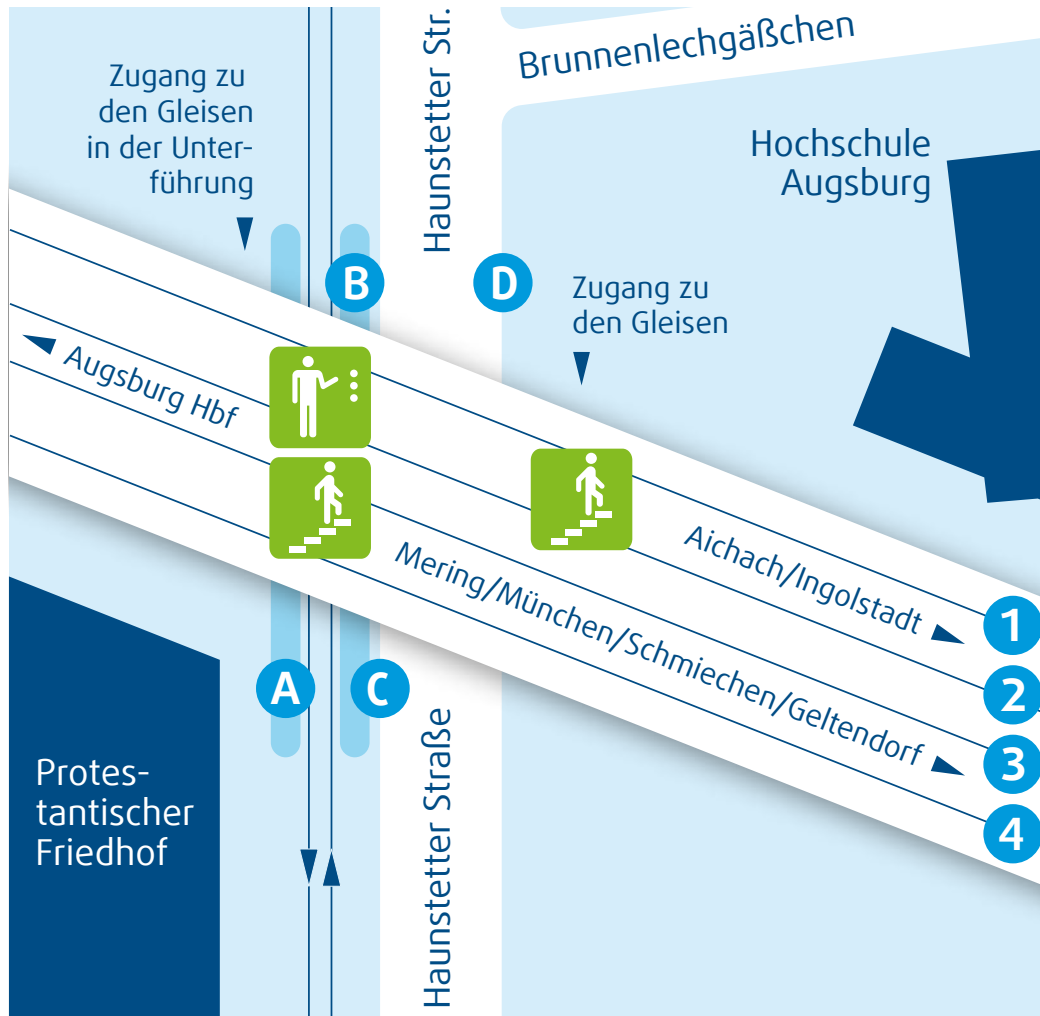

Augsburg Haunstetter Straße Bf

Haltestellen-Übersicht

Bahngleise 1, 2, 3, 4

Regionalzuglinien R1, R2, R11

Straßenbahnsteig A

Straßenbahnlinie 2 (Richtung Haunstetten Nord)
Straßenbahnlinie 3 (Richtung Haunstetten West P+R)

Straßenbahnsteig B

Straßenbahnlinie 2 (Richtung Augsburg West P+R)
Straßenbahnlinie 3 (Richtung Stadtbergen)

Bussteig C

Nachtbuslinie 94 (Richtung Haunstetten Süd)

Bussteig D

Nachtbuslinie (Richtung Friedberg)