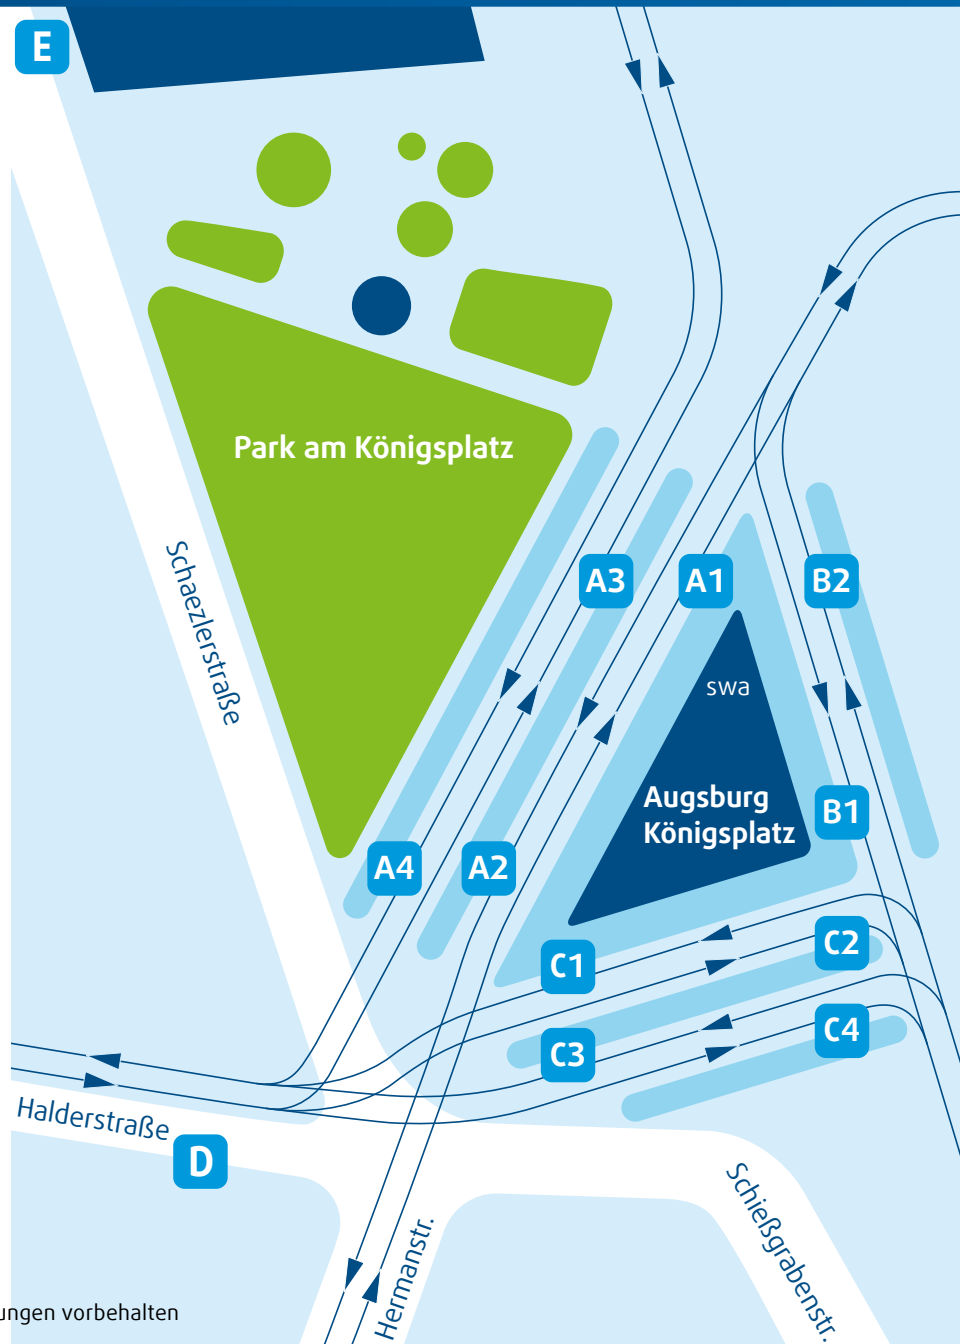

Augsburg Königsplatz

Haltestellen-Übersicht

Steig A1

Straßenbahnlinie 1 (Richtung Lechhausen Neuer Ostfriedhof)
Stadtbuslinie 22 (Richtung Firnhaberau über City-Galerie/VHS)
Stadtbuslinie 32 (Richtung Zoo/Botanischer Garten)
Nachtbuslinie 90 (Richtung Rudolf-Diesel-Gymnasium)
Nachtbuslinie 95 (Richtung Meitingen)

Steig A2

Straßenbahnlinie 1 (Richtung Göggingen)
Nachtbuslinie 90 (Richtung Inningen)

Steig A3

Straßenbahnlinie 4 (Richtung Oberhausen Nord P+R)
Stadtbuslinie 44 (Richtung Hammerschmiede)
Nachtbuslinie 91 (Richtung Stadtbergen)

Steig A4

Straßenbahnlinie 4 (Richtung Augsburg Hauptbahnhof)
Stadtbuslinie 22 (Richtung Augsburg Hauptbahnhof)
Stadtbuslinie 23 (Richtung Firnhaberau)
Stadtbuslinie 32 (Richtung Uniklinik BKH)
Nachtbuslinie 91 (Richtung Steppach West)

Bussteig E zum Ausstieg

AVV-Regionalbuslinien 700, 721, 740 (Richtung Augsburg Hauptbahnhof)