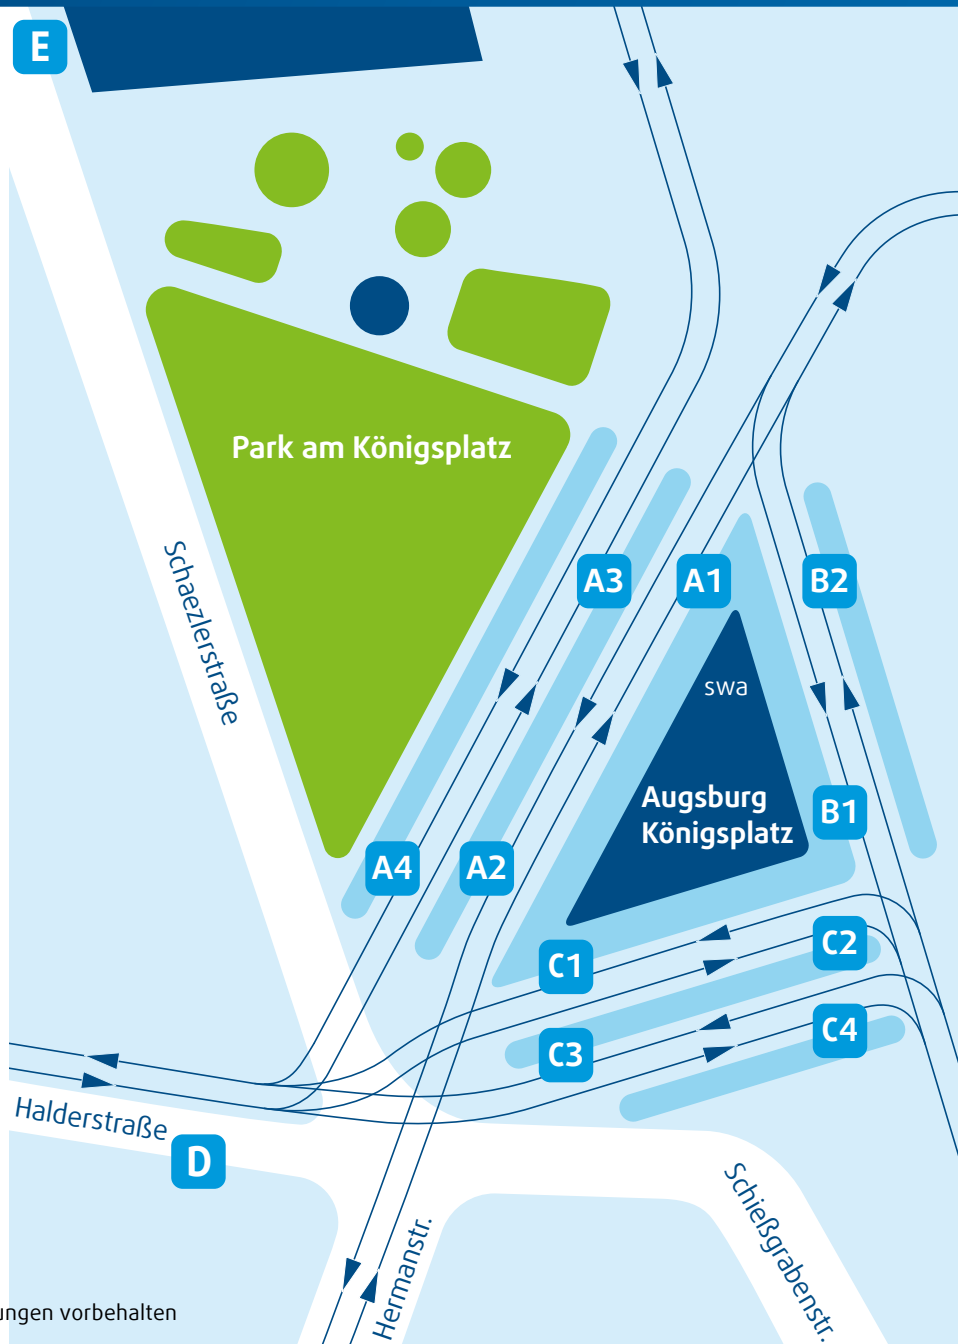

# Augsburg Königsplatz

## Haltestellen-Übersicht

### Steig A1

Straßenbahnlinie 1 (Richtung Lechhausen Neuer Ostfriedhof)  
Stadtbuslinie 22 (Richtung Firnhaberau über City-Galerie/VHS)  
Stadtbuslinie 32 (Richtung Zoo/Botanischer Garten)  
Nachtbuslinie 90 (Richtung Rudolf-Diesel-Gymnasium)

### Steig A4

Straßenbahnlinie 4 (Richtung Augsburg Hauptbahnhof)  
Stadtbuslinie 22 (Richtung Augsburg Hauptbahnhof)  
Stadtbuslinie 23 (Richtung Firnhaberau)  
Stadtbuslinie 32 (Richtung Uniklinik BKH)  
Nachtbuslinie 91 (Richtung Steppach West)