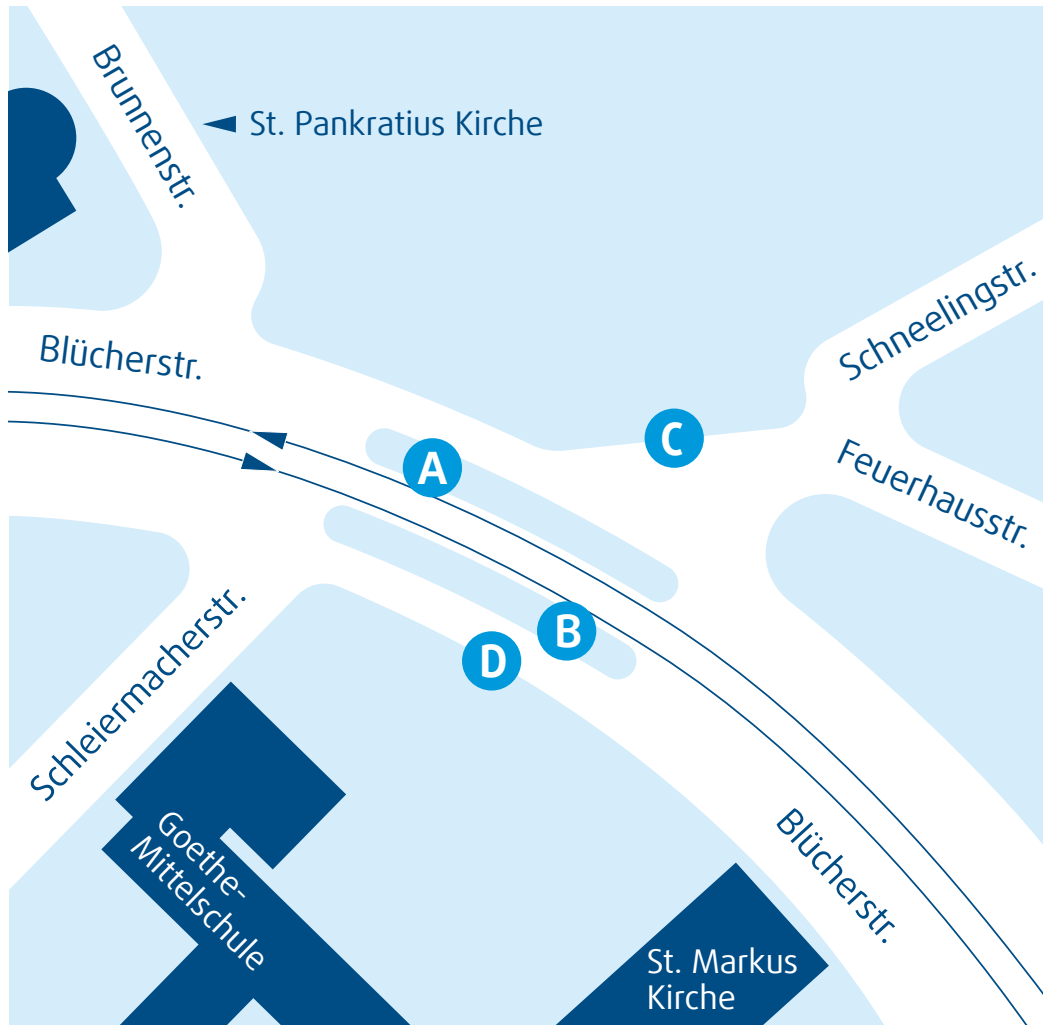

Augsburg Schleiermacherstraße

Haltestellen-Übersicht

Straßenbahnsteig A

Straßenbahnlinie 1 (Richtung Göggingen über Königsplatz)
Nachtbuslinie 90 (Richtung Inningen)

Straßenbahnsteig B

Straßenbahnlinie 1 (Richtung Lechhausen Neuer Ostfriedhof)

Bussteig C

Stadtbuslinie 37 (Richtung St.-Anton-Siedlung)
AVV-Regionalbuslinien 210, 211 (Richtung Augsburg Hauptbahnhof)
AVV-Regionalbuslinie 261 (Richtung Friedberg West P+R)

Bussteig D

Nachtbuslinie 90 (Richtung Rudolf-Diesel-Gymnasium)
AVV-Regionalbuslinie 210 (Richtung Friedberg)
AVV-Regionalbuslinie 211 (Richtung Derching)