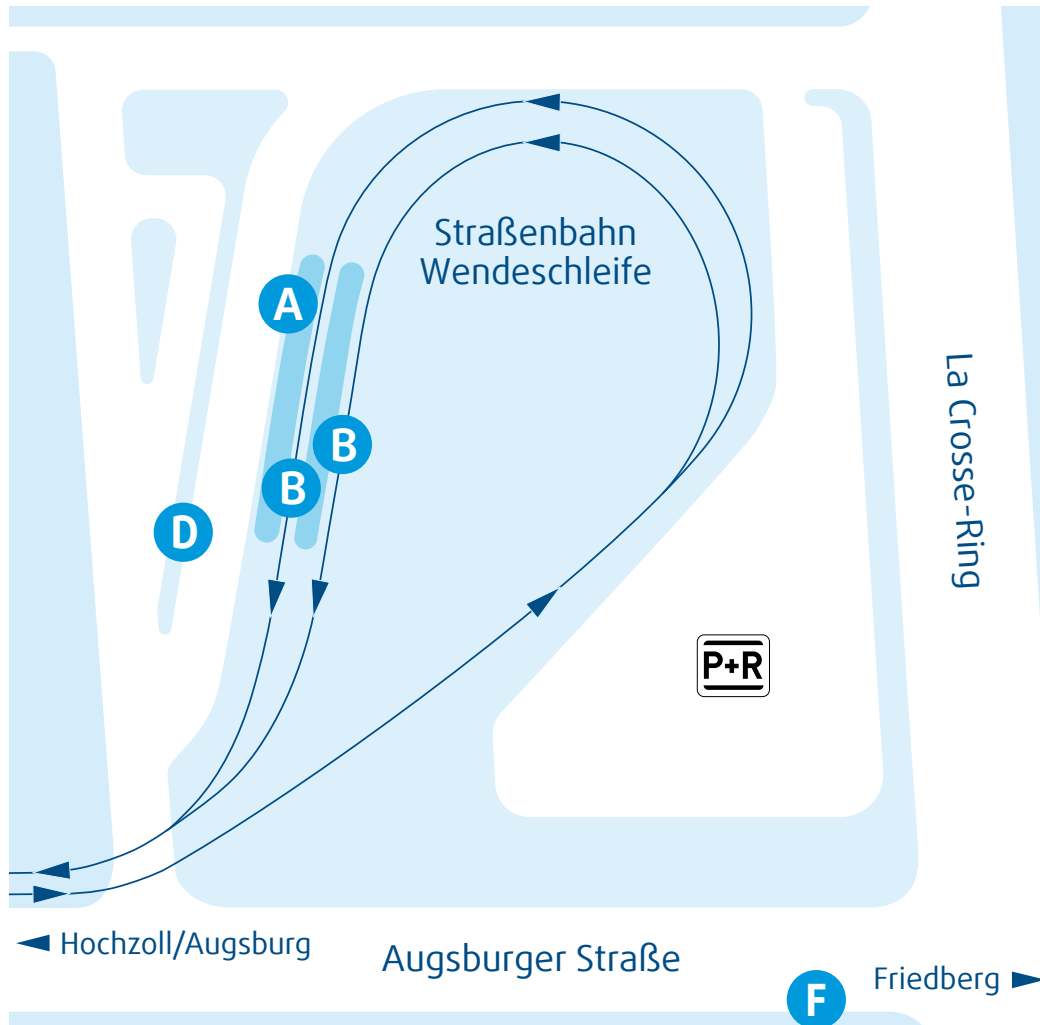

Friedberg West P+R

Haltestellen-Übersicht

Bussteig A

AVV-Regionalbuslinien 200, 201, 202 (Richtung Friedberg Stadtmitte – Ost/Süd)

AVV-Regionalbuslinie 262 (Richtung Friedberg West)

Straßenbahnsteig B

Straßenbahnlinie 6 (Richtung Augsburg Hauptbahnhof)

Bussteig D

AVV-Regionalbuslinie 261 (Richtung Augsburg Schleiermacherstraße)

Bussteig F

Nachtbuslinie 94 (Richtung Friedberg Ost)