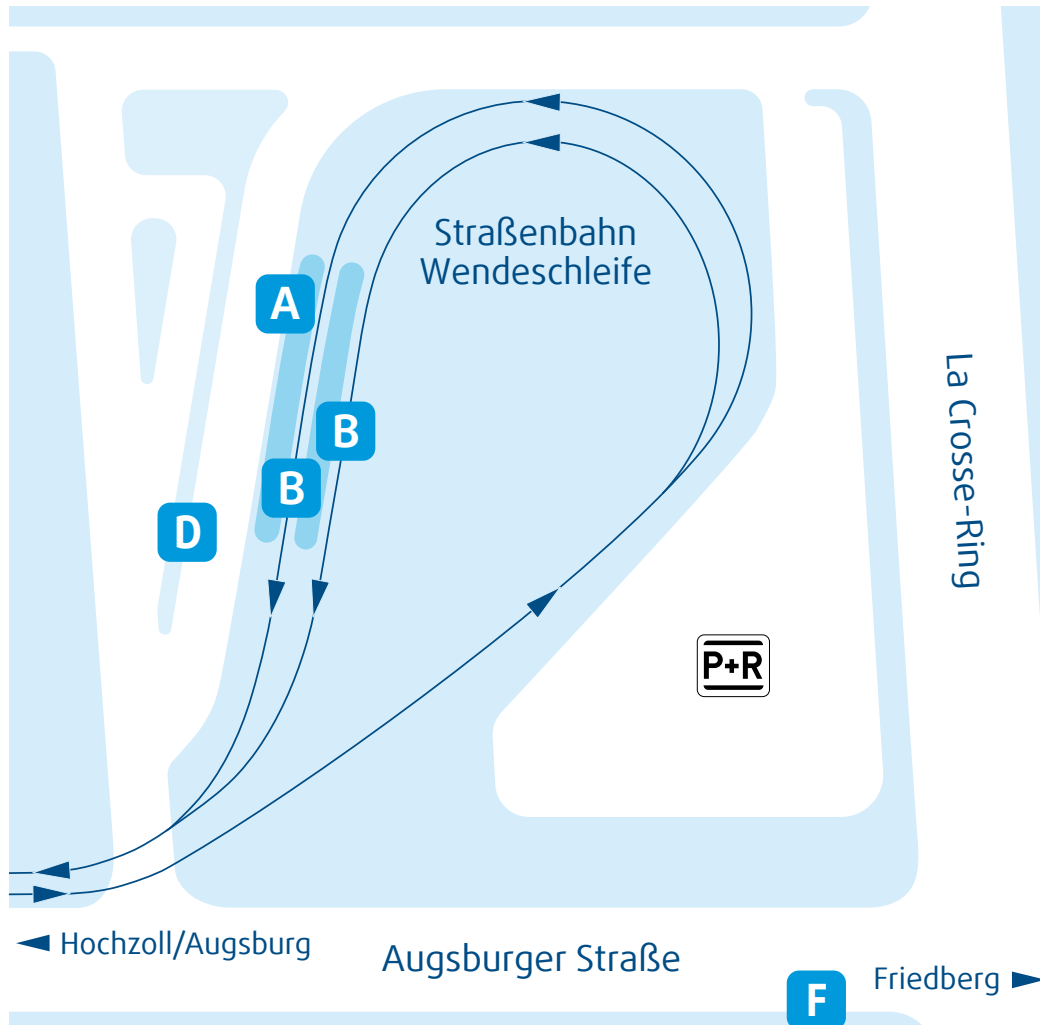

## Haltestellen-Übersicht

### **Bussteig A**

AVV-Regionalbuslinien 200, 201, 202 (Richtung Friedberg Stadtmitte – Ost/Süd/Derching)

AVV-Regionalbuslinie 262 (Richtung Friedberg West)

### **Straßenbahnsteig B**

Straßenbahnlinie 6 (Richtung Augsburg Hauptbahnhof)

### **Bussteig D**

AVV-Regionalbuslinie 261 (Richtung Augsburg Schleiermacherstraße)