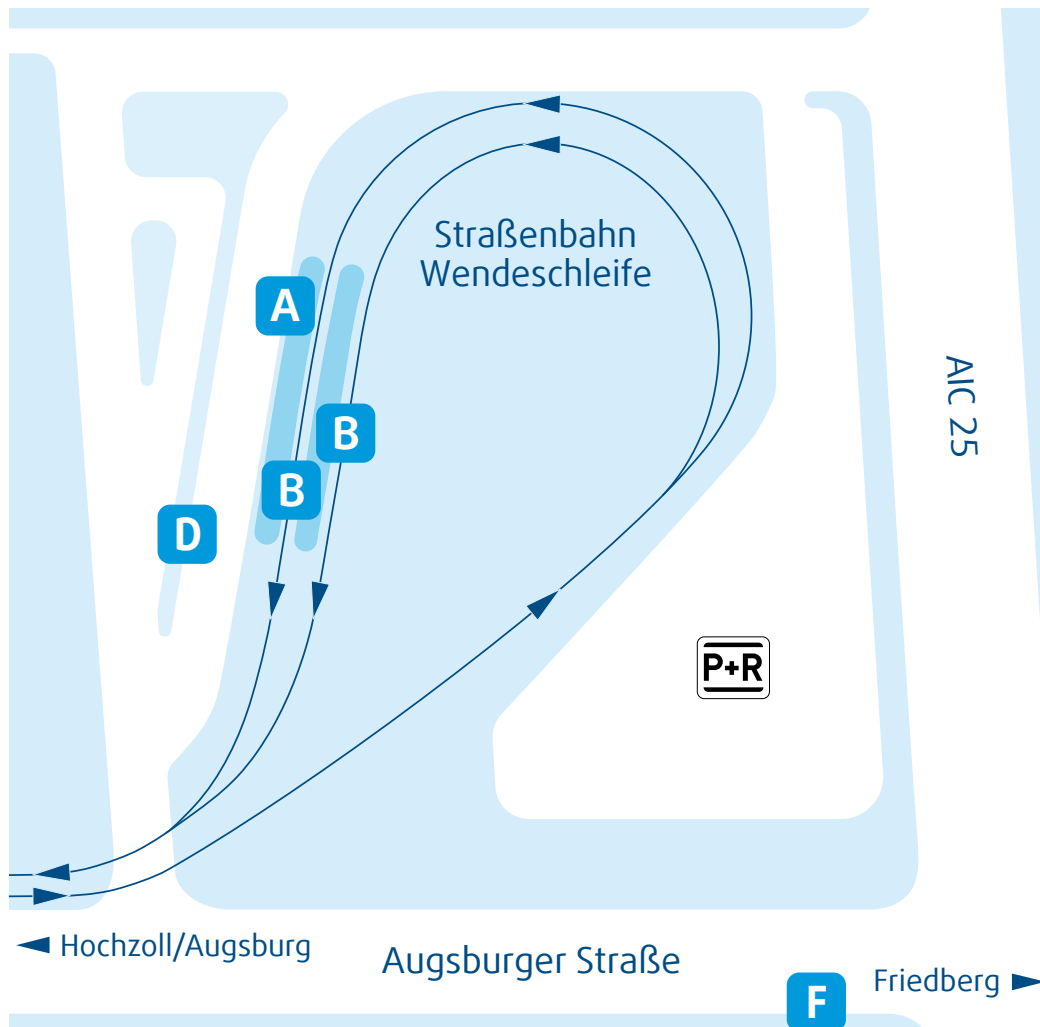

Friedberg West P+R

Haltestellen-Übersicht

Bussteig A

AVV-Regionalbuslinie 200 (Richtung Friedberg Ost)
AVV-Regionalbuslinie 201 (Richtung Friedberg Hermann-Löns-Straße)
AVV-Regionalbuslinie 202 (Richtung Derching Siebenbrünnelstraße)
AVV-Regionalbuslinie 262 (Richtung Friedberg West)

Straßenbahnsteig B

Straßenbahnlinie 6 (Richtung Augsburg Hauptbahnhof)

Bussteig D

AVV-Regionalbuslinie 261 (Richtung Augsburg Schleiermacherstraße)

Bussteig F

Nachtbuslinie 94 (Richtung Friedberg Ost)