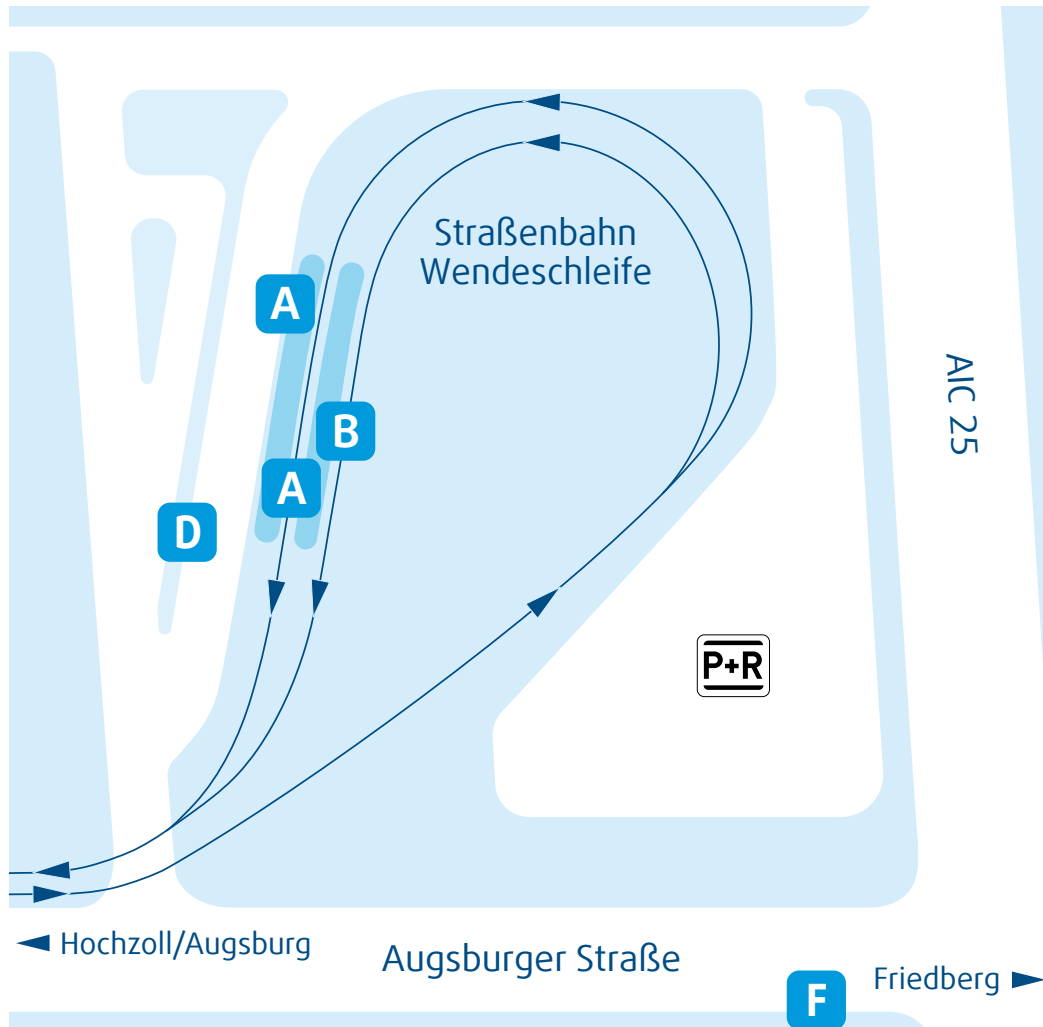

## Haltestellen-Übersicht

### **Straßenbahnsteige A und B**

Straßenbahnlinie 6 (Richtung Augsburg Hauptbahnhof)

### **Bussteig A**

AVV-Regionalbuslinie 200 (Richtung Friedberg Ost)

AVV-Regionalbuslinie 201 (Richtung Friedberg Hermann-Löns-Straße)

AVV-Regionalbuslinie 202 (Richtung Derching Siebenbrünnelstraße)

AVV-Regionalbuslinie 262 (Richtung Friedberg West)

### **Bussteig D**

AVV-Regionalbuslinie 261 (Richtung Augsburg Schleiermacherstraße)