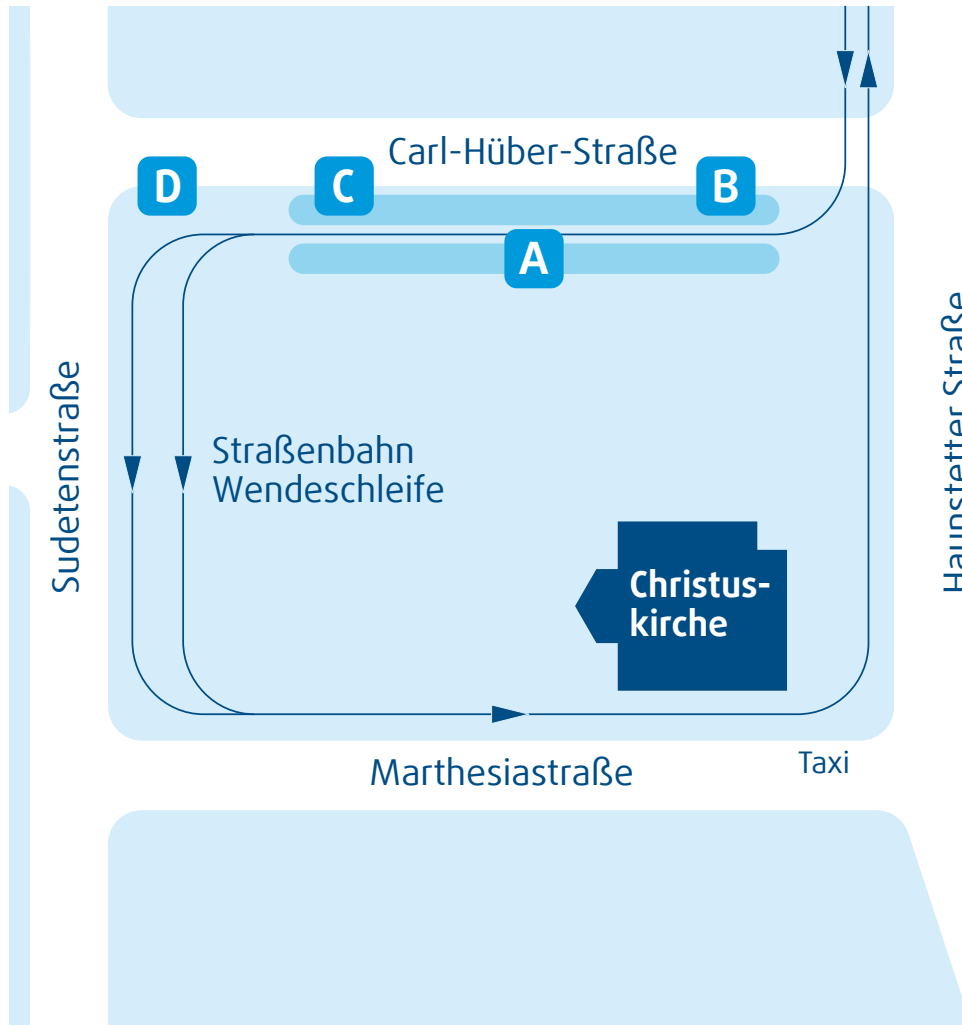

Haunstetten Nord

Haltestellen-Übersicht

Straßenbahnsteig A

Straßenbahnlinie 2 (Richtung Augsburg West P+R über Königsplatz)

Bussteig B

Stadtbuslinien 24, 25 (Richtung Haunstetten Süd)
Nachtbuslinie 94 (Richtung Friedberg über Königsplatz)

Bussteig C

AVV-Regionalbuslinien 733, 734 (Richtung Königsbrunn)
Nachtbuslinie 798 (Richtung Königsbrunn)

Bussteig D

Stadtbuslinie AST 71 (Richtung Siebenbrunn)

AST: Anruf-Sammel-Taxi