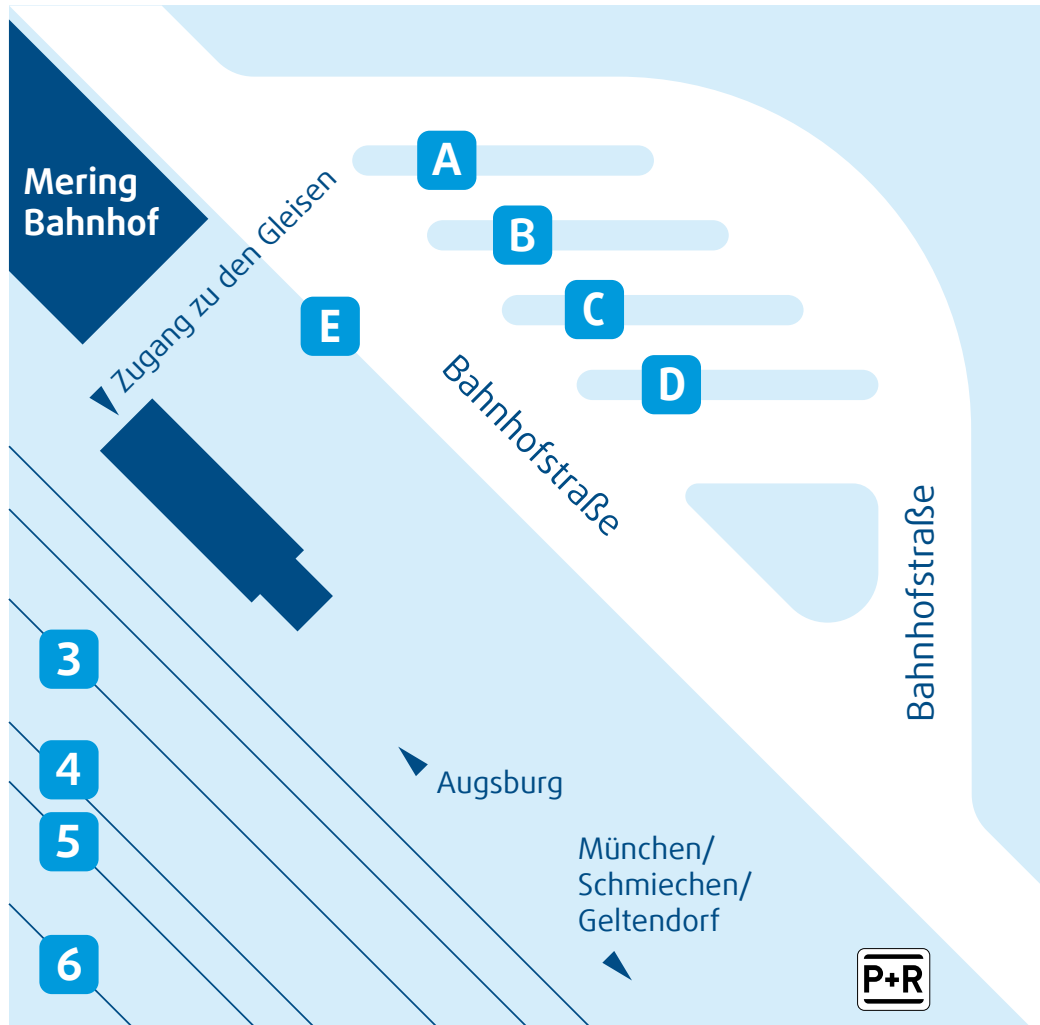

Mering Busbahnhof

Haltestellen-Übersicht

Bussteig A

AVV-Regionalbuslinie 102 (Richtung Augsburg Hochzoll und Mering Schulzentrum)

Bussteig B

AVV-Regionalbuslinie 100 (Richtung Königsbrunn)
AVV-Regionalbuslinie 103 (Richtung Mering Schulzentrum)
AVV-Regionalbuslinie AST 103P (Richtung Friedberg)

Bussteig C

LVG-Buslinie 70 (Richtung Landsberg)
AVV-Regionalbuslinie 104 (Richtung Mittelstetten)
AVV-Regionalbuslinie 108 (Richtung Schmiechen)

Bussteig D

AVV-Regionalbuslinie 106 (Richtung Steindorf)

Bussteig E

nur Ausstieg

Bahngleise 3, 4, 5, 6

Regionalzuglinien R1, R11

AST: Anruf-Sammel-Taxi