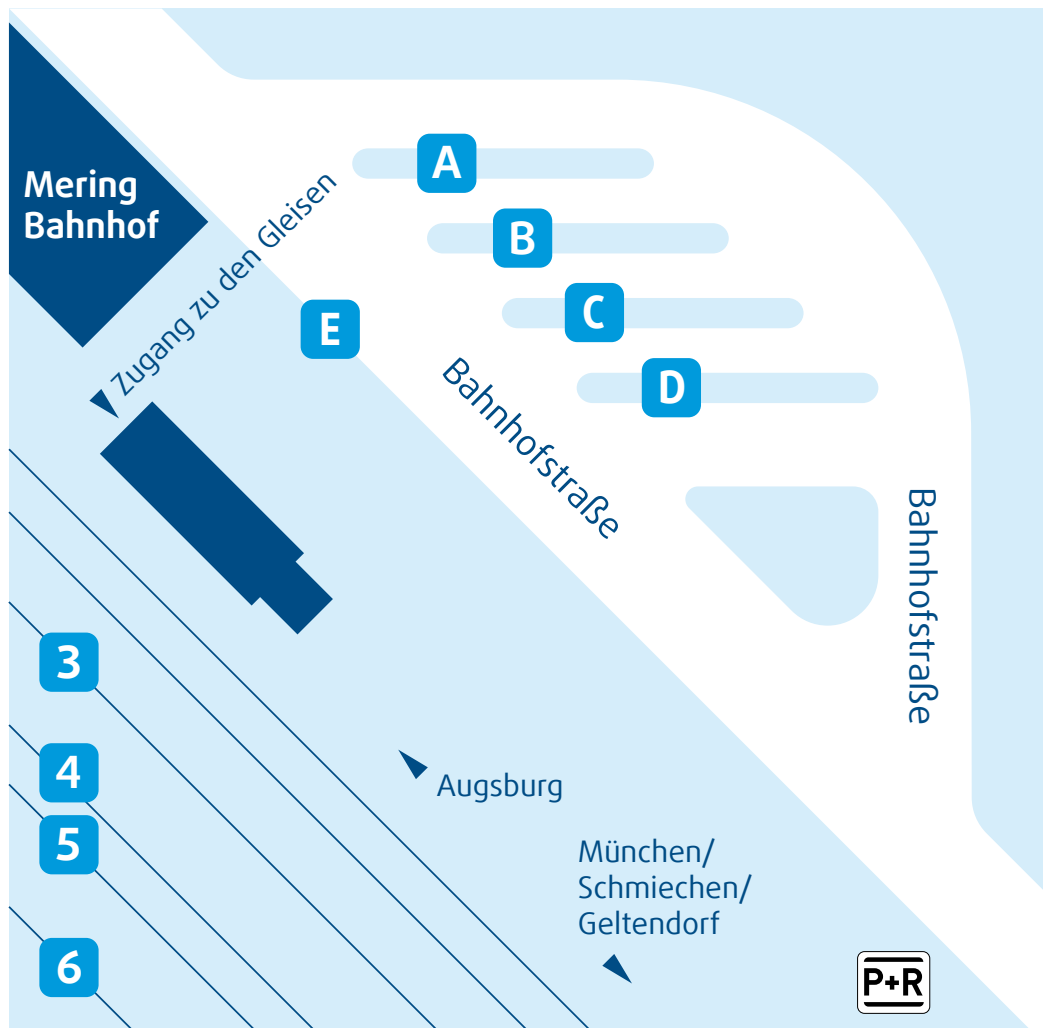

# Mering Busbahnhof

## Haltestellen-Übersicht

### Bussteig A

AVV-Regionalbuslinie 102 (Richtung Augsburg Hochzoll und Mering Schulzentrum)

### Bussteig D

AVV-Regionalbuslinie 106 (Richtung Steindorf)