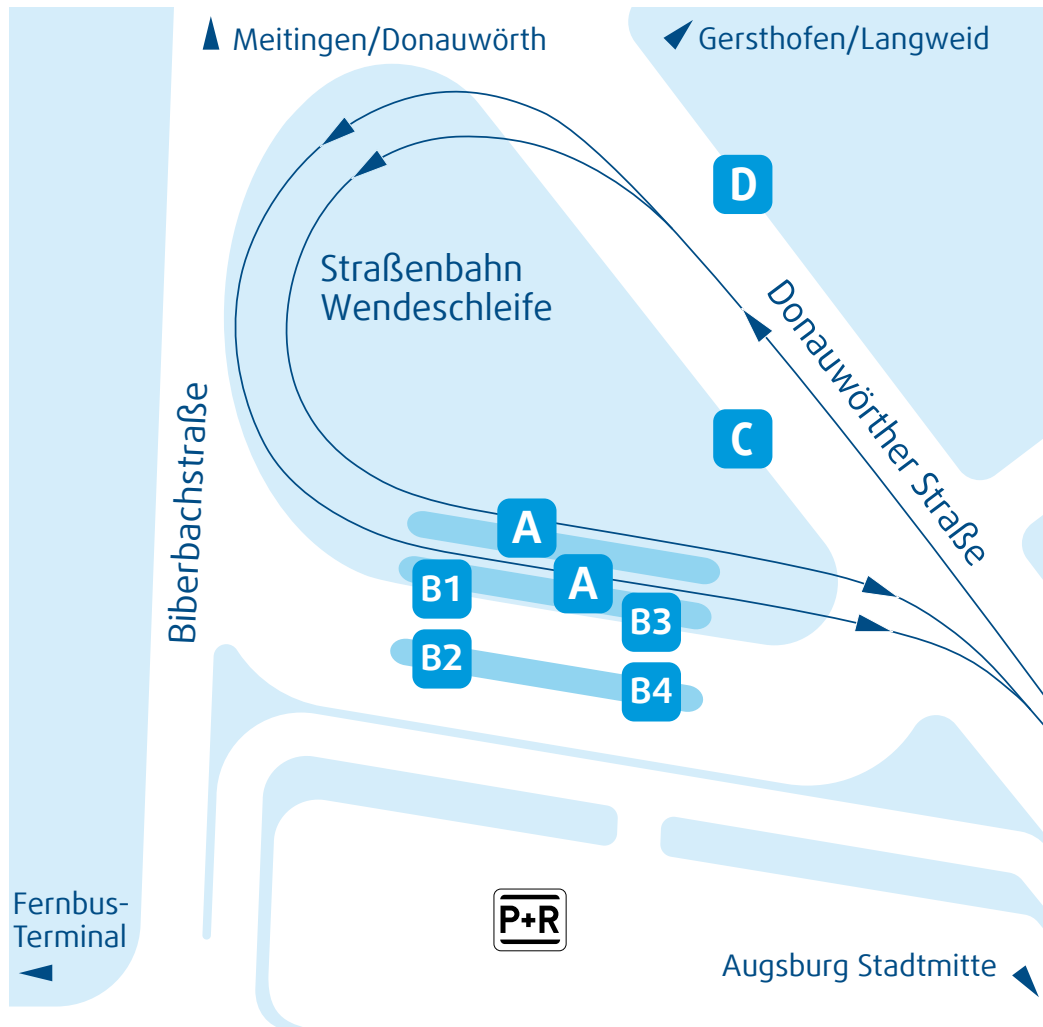

Oberhausen Nord P+R Haltestellen-Übersicht

Straßenbahnsteig A

Straßenbahnlinie 4 (Richtung Augsburg Hauptbahnhof)

Bussteig B1

AVV-Regionalbuslinien 57, 58 (beide Richtung Gersthofen Ikea), 59 (Richtung GVZ Nord)

Bussteig B2

AVV-Regionalbuslinien 410, 420, AST 27, AST 420 (420: in Oberhausen Nord P+R beginnende und endende Linie; weitere Abfahrten an den Bussteigen C und D)

Bussteig B3

AVV-Regionalbuslinien 51, 52, 54, 56, 57 (Richtung Gersthofen Römertor)

Bussteig B4

AVV-Regionalbuslinien 27, 306, 505 (stadtauswärts)

Bussteig C

Nachtbuslinie 95 (Richtung Augsburg Mitte)
AVV-Regionalbuslinien 401, 420, 505 (420: durchgehende Linie in Richtung Gersthofen; weitere Abfahrten an den Bussteigen B2 und D)

Bussteig D

Nachtbuslinie 95 (Richtung Gersthofen bzw. Biberbach)
AVV-Regionalbuslinien 401, 420 (420: durchgehende Linie in Richtung Gersthofen; weitere Abfahrten an den Bussteigen B2 und C)

AST: Anruf-Sammel-Taxi