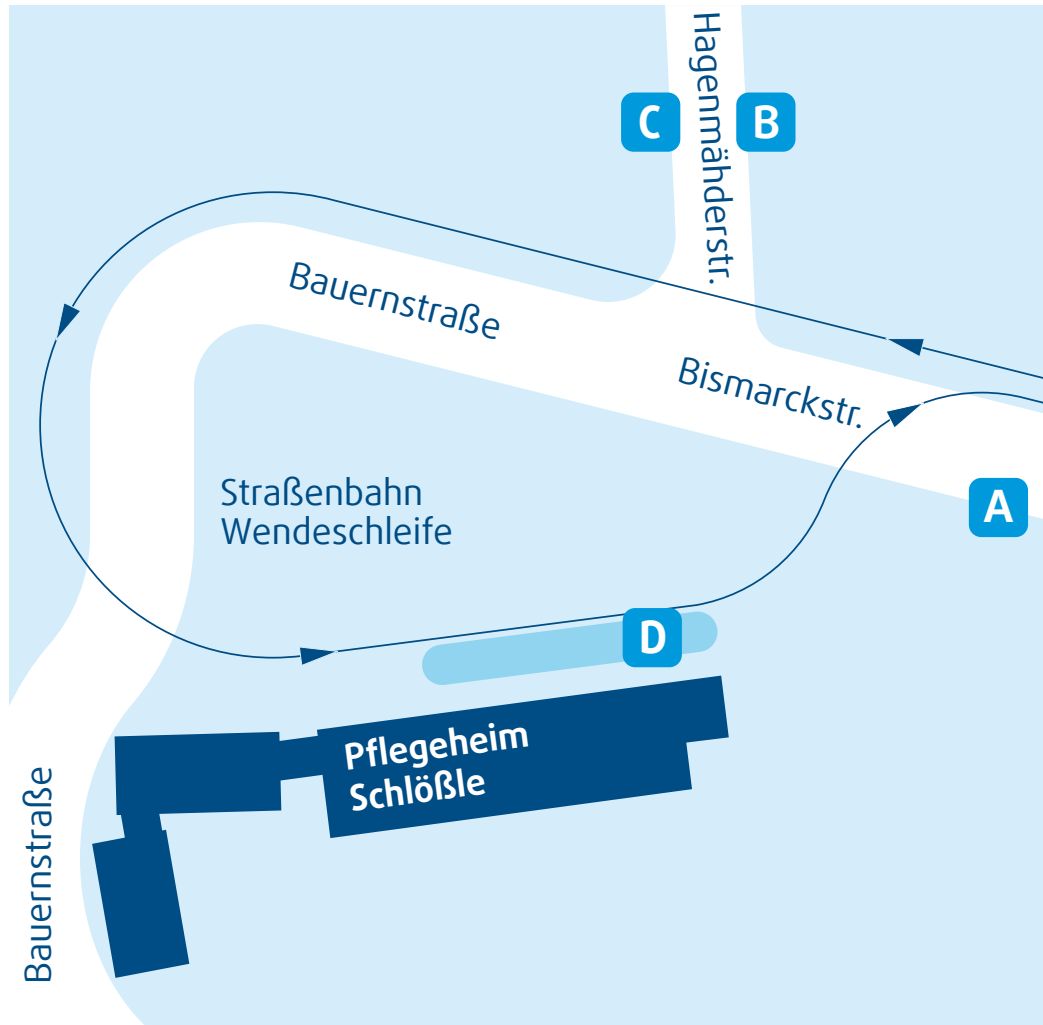

Stadtbergen

Haltestellen-Übersicht

Bussteig A

AVV-Regionalbuslinie 641 (Richtung Leitershofen und Richtung Pfersee)

Bussteig B

AVV-Regionalbuslinie 512 (Richtung Neusäß – Gersthofen)
AVV-Regionalbuslinie 640 (Richtung Deuringen – Neusäß)
AVV-Regionalbuslinien 641, AST 641 (Richtung Deuringen – Augsburg West P+R)
AVV-Regionalbuslinie AST 642 (Richtung Deuringen)
AVV-Regionalbuslinie 650 (Richtung Deuringen – Diedorf)

Bussteig C

AVV-Regionalbuslinien 512, 640, 650 (Richtung Leitershofen)

Straßenbahnsteig D

Straßenbahnlinie 3 (Richtung Haunstetten West P+R über Königsplatz)

AST: Anruf-Sammel-Taxi