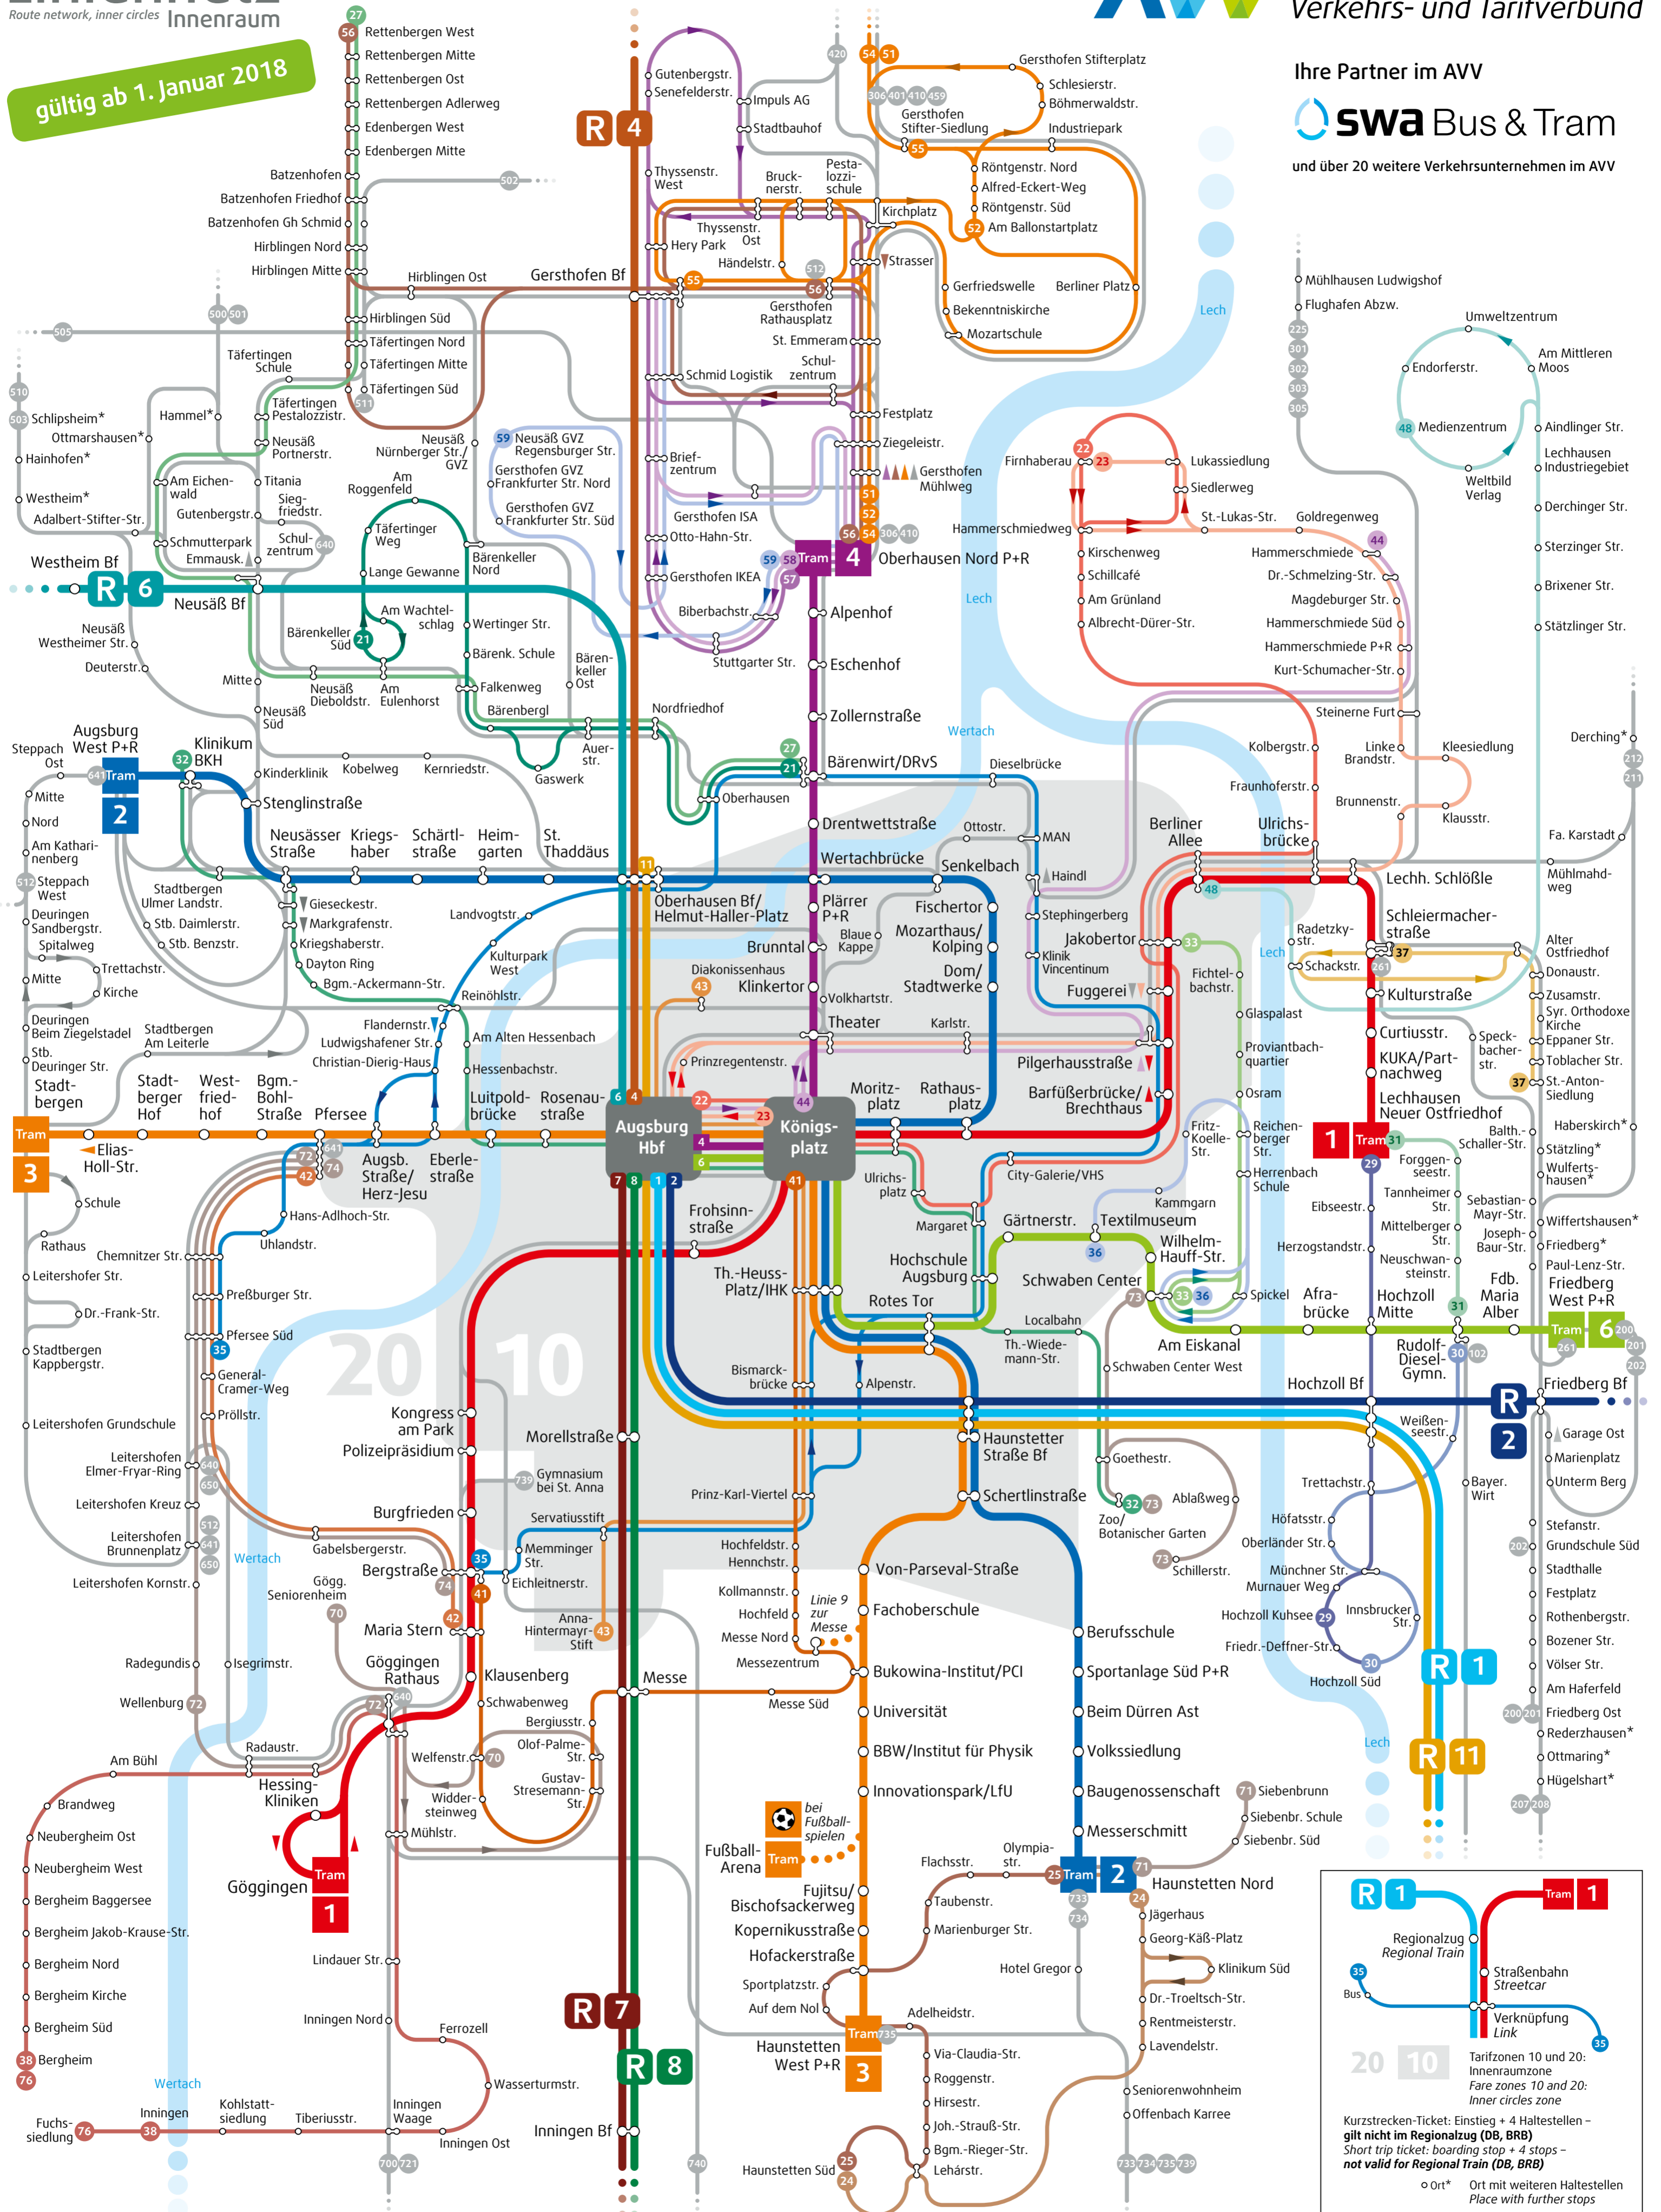

gültig ab 1. Januar 2018

Ihre Partner im AVV

und über 20 weitere Verkehrsunternehmen im AVV

R 1 Regionalzug
Tram 1 Straßenbahn
Bus Bus
Verknüpfung Link Verknüpfung Link

20 10 Tarifzonen 10 und 20: Innenraumzone
 Fare zones 10 and 20: Inner circles zone

Kurzstrecken-Ticket: Einstieg + 4 Haltestellen - gilt nicht im Regionalzug (DB, BRB)
 Short trip ticket: boarding stop + 4 stops - not valid for Regional Train (DB, BRB)

- Ort* Ort mit weiteren Haltestellen Place with further stops
- Nur bei Veranstaltungen Only during events
- Fahrtrichtung Direction