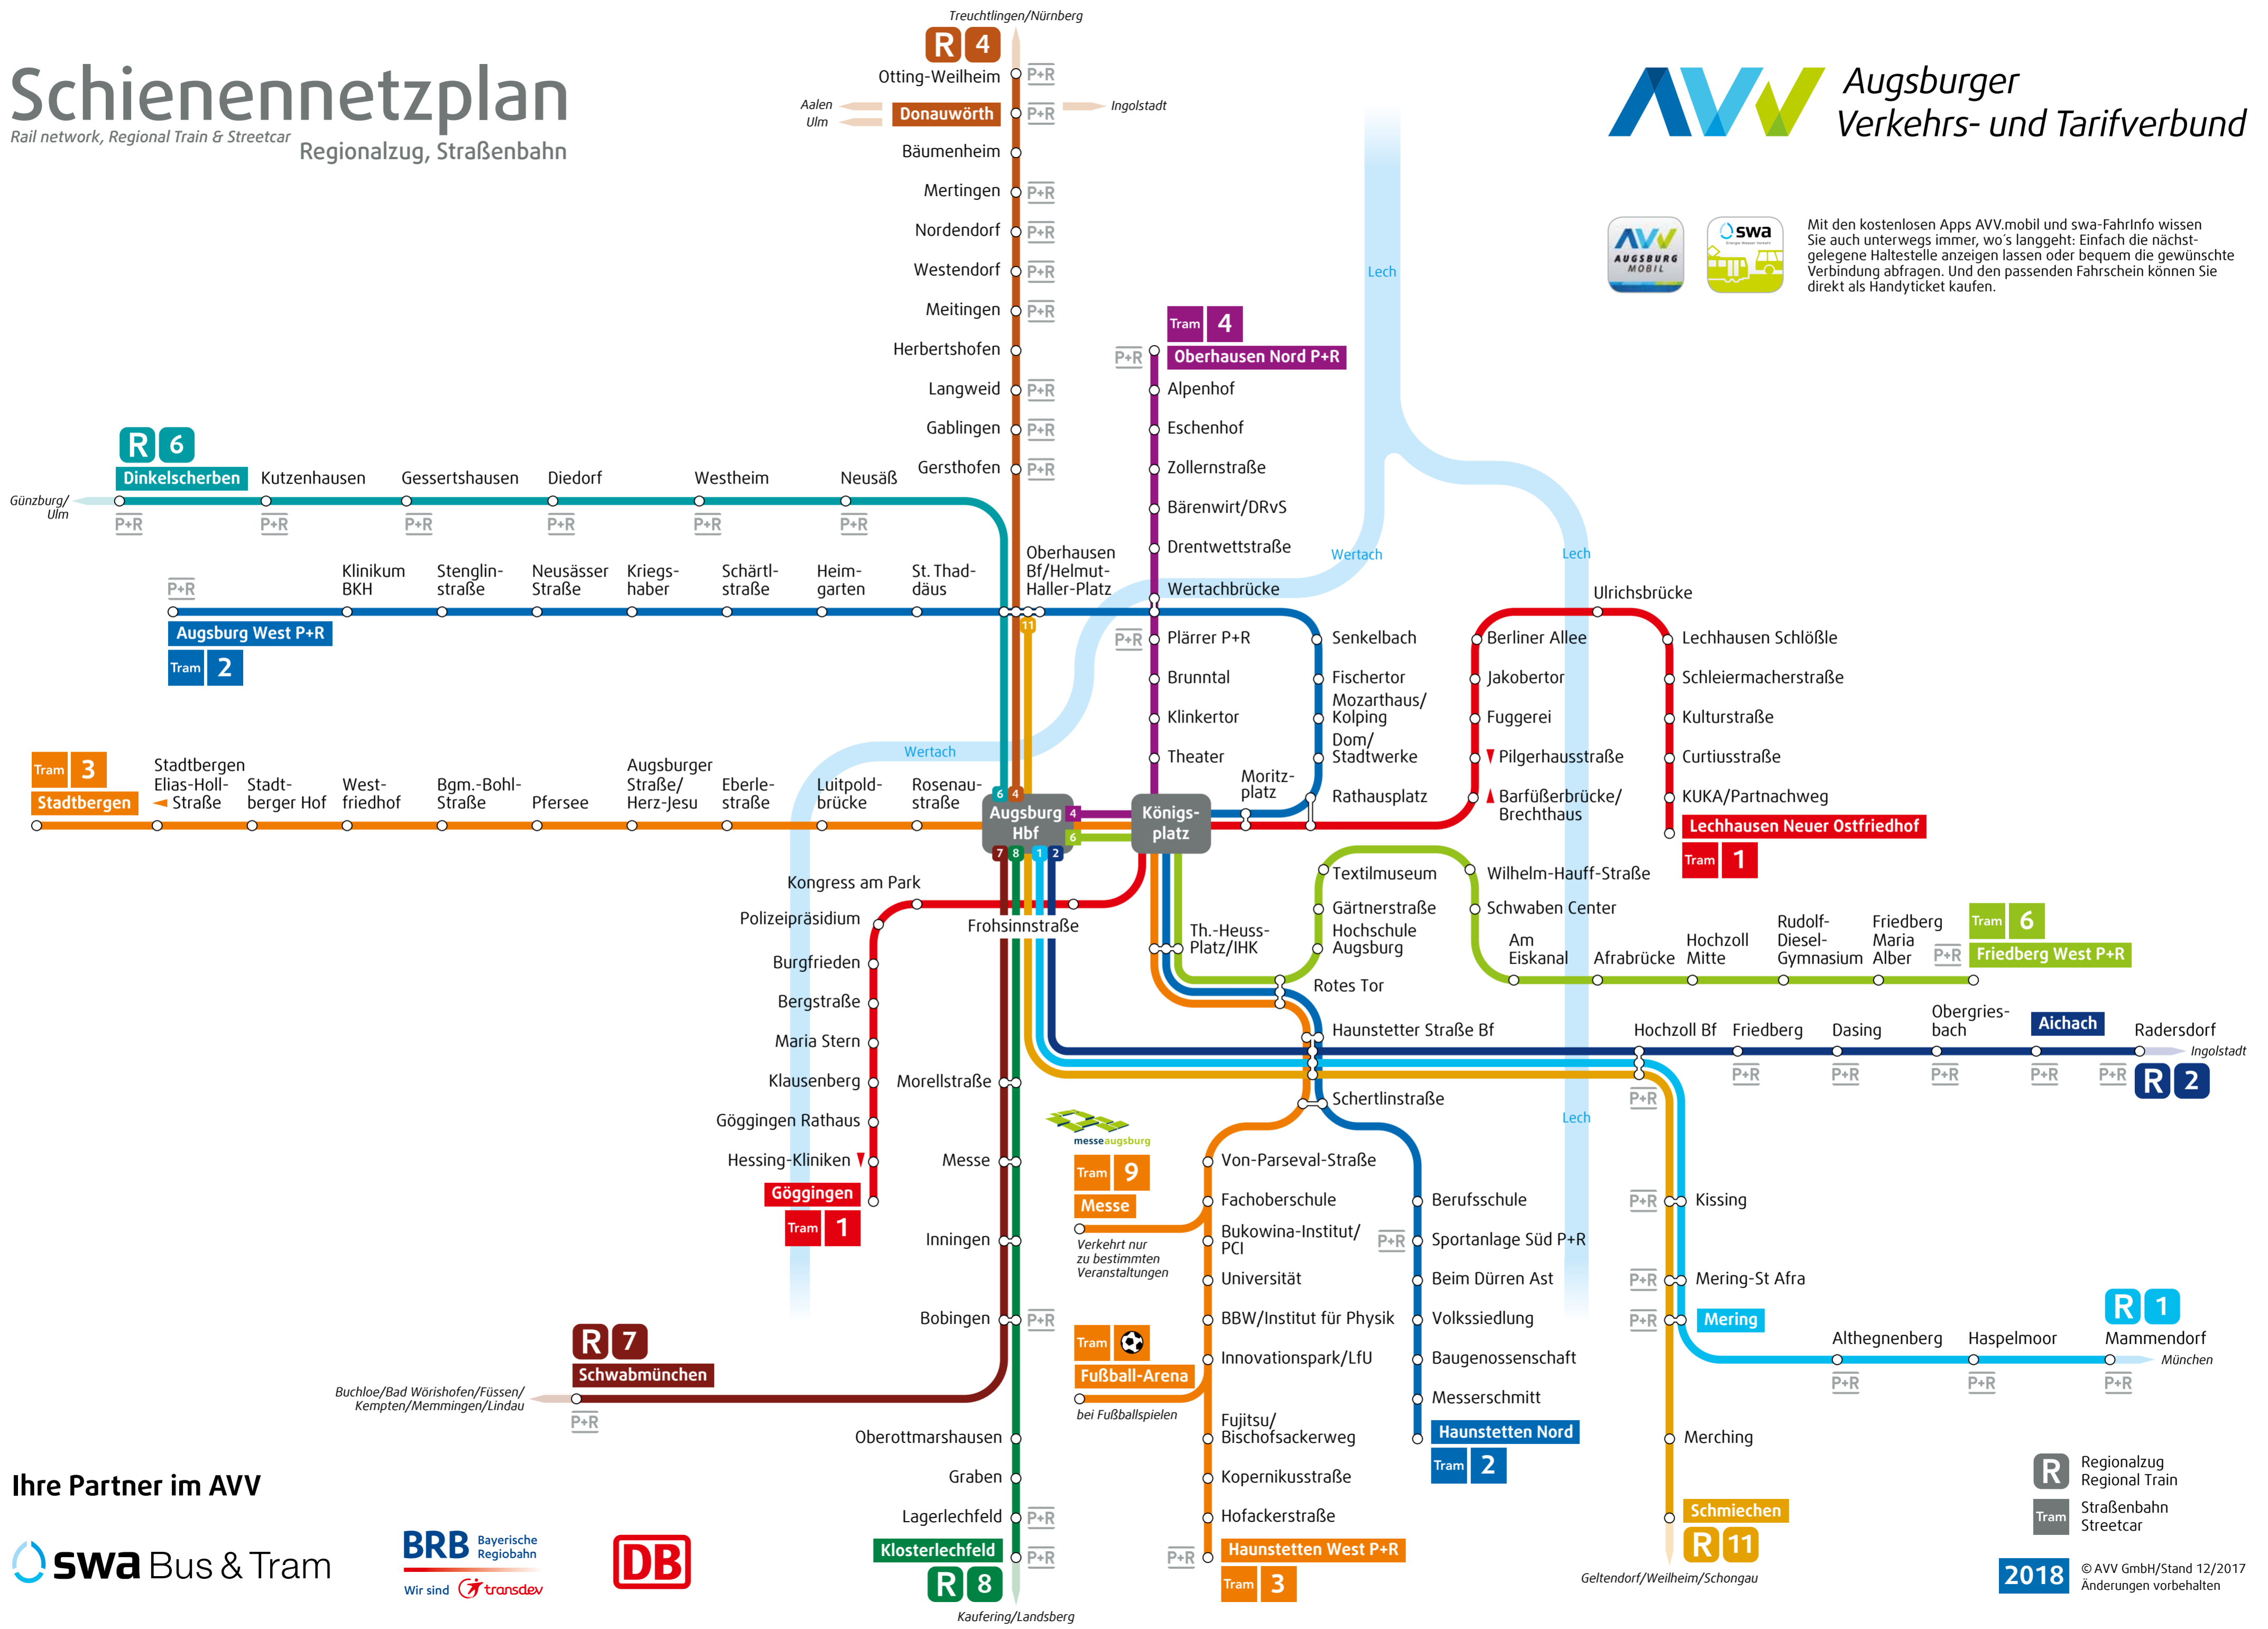

Schiennetzplan

Rail network, Regional Train & Streetcar
Regionalzug, Straßenbahn

Mit den kostenlosen Apps AVV.mobil und swa-FahrInfo wissen Sie auch unterwegs immer, wo's langgeht: Einfach die nächstgelegene Haltestelle anzeigen lassen oder bequem die gewünschte Verbindung abfragen. Und den passenden Fahrschein können Sie direkt als Handyticket kaufen.

Ihre Partner im AVV

R Regionalzug
Regional Train
Tram Straßenbahn
Streetcar