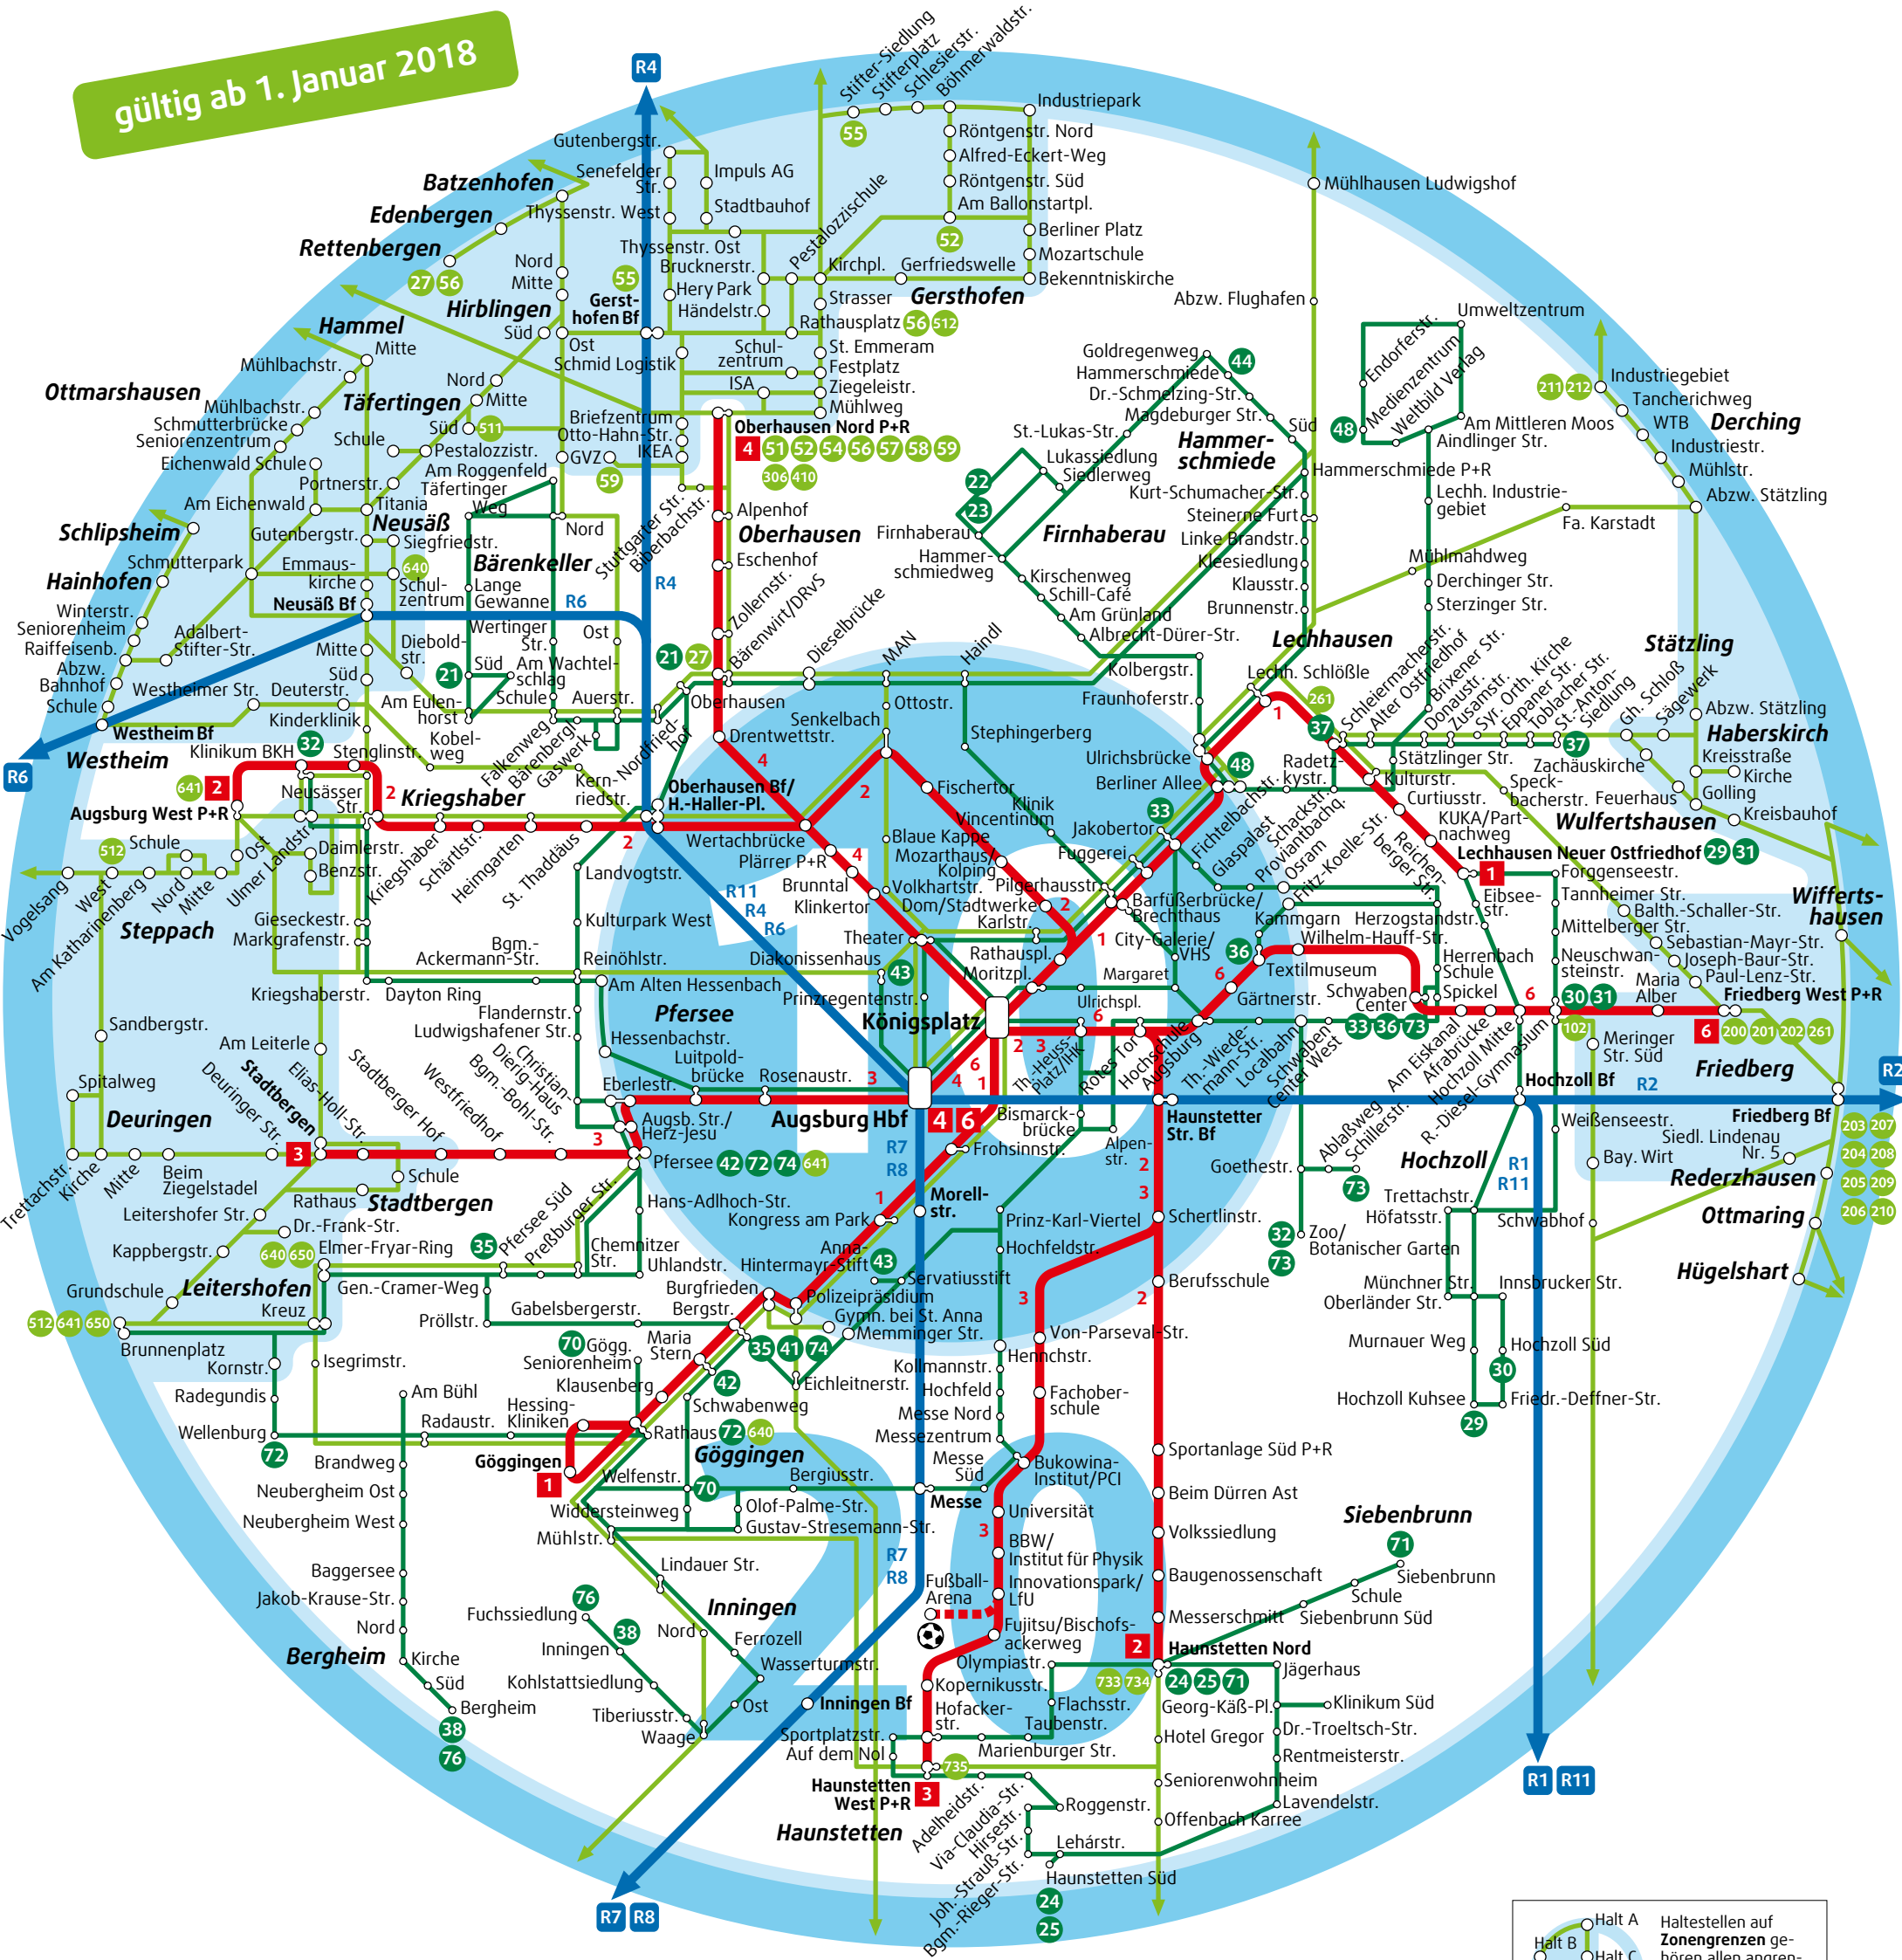

# Tarifzonenplan

Fare zones, inner circles

**gültig ab 1. Januar 2018**

	Haltstellen auf Zonengrenzen gehören allen angrenzenden Zonen an
	Regionalzug
	Straßenbahn
	AVV-Regionalbus
	Stadtbus
	Verknüpfungspunkt verschiedener Verkehrsmittel
	Linienbezeichnung Endhaltestelle
	Innenraum Zonen 10 und 20

Mit den kostenlosen Apps AVV.mobil und swa-FahrInfo wissen Sie auch unterwegs immer, wo's langgeht: Einfach die nächstgelegene Haltestelle anzeigen lassen oder bequem die gewünschte Verbindung abfragen. Und den passenden Fahrschein können Sie direkt als Handyticket kaufen.