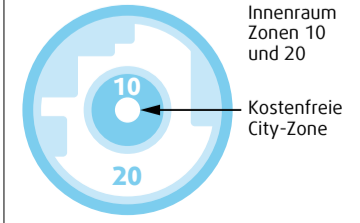

# Tarifzonenplan

Fare zones, inner circles

Innenraum

Augsburger Verkehrs- und Tarifverbund

**gültig ab 1. Januar 2020**

Mit den kostenlosen Apps AVV.mobil und swa-FahrInfo wissen Sie auch unterwegs immer, wo's langgeht: Einfach die nächstgelegene Haltestelle anzeigen lassen oder bequem die gewünschte Verbindung abfragen. Und den passenden Fahrschein können Sie direkt als Handyticket kaufen.

AVV-Kundencenter Tel. 0821/157 000  
swa Kundencenter Tel. 0821/650 058 88  
[www.avv-augsburg.de](http://www.avv-augsburg.de)

	Haltestellen auf <b>Zonengrenzen</b> gehören allen angrenzenden Zonen an
	Regionalzug
	Straßenbahn
	AVV-Regionalbus
	Stadtbus
	Verknüpfungspunkt verschiedener Verkehrsmittel
	Linienbezeichnung Endhaltestelle