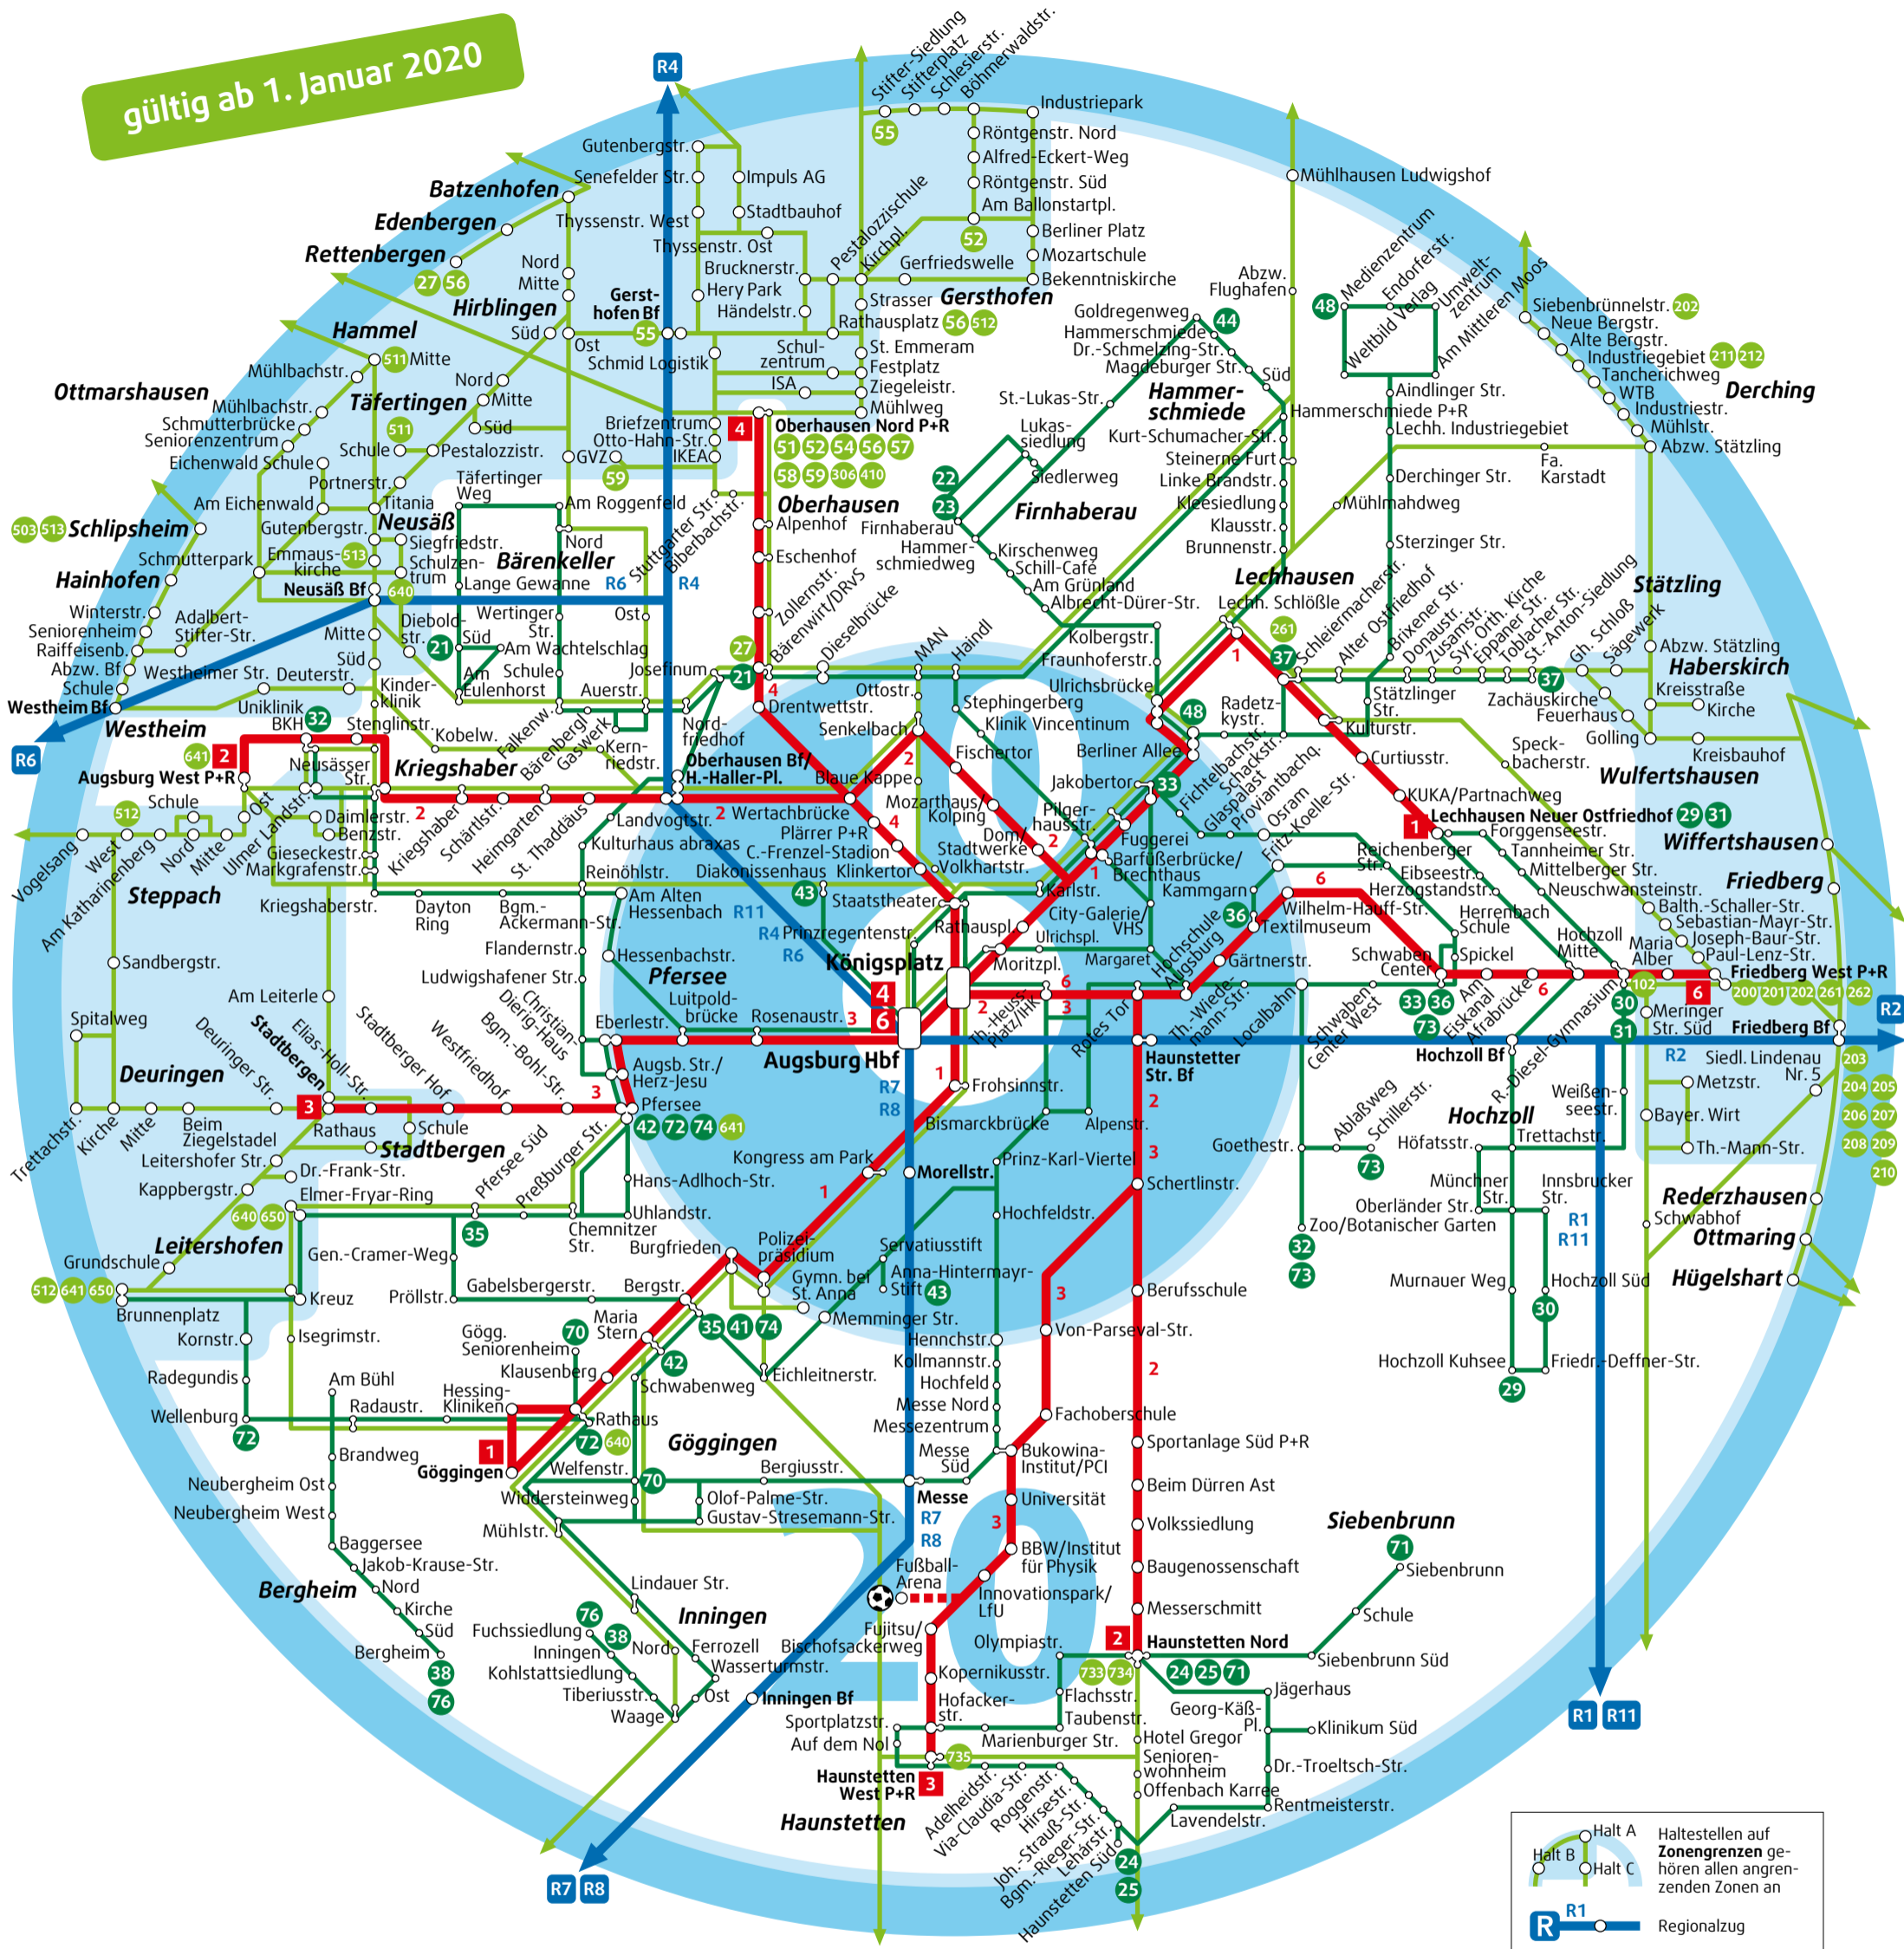

# Tarifzonenplan

Fare zones, inner circles

Innenraum

Augsburger Verkehrs- und Tarifverbund

**gültig ab 1. Januar 2020**

Mit den kostenlosen Apps AVV.mobil und swa-FahrInfo wissen Sie auch unterwegs immer, wo's langgeht: Einfach die nächstgelegene Haltestelle anzeigen lassen oder bequem die gewünschte Verbindung abfragen. Und den passenden Fahrschein können Sie direkt als Handyticket kaufen.

AVV-Kundencenter Tel. 0821/157 000  
swa Kundencenter Tel. 0821/650 058 88  
[www.avv-augsburg.de](http://www.avv-augsburg.de)

	Haltestellen auf <b>Zonengrenzen</b> gehören allen angrenzenden Zonen an
	Regionalzug
	Straßenbahn
	AVV-Regionalbus
	Stadtbus
	Verknüpfungspunkt verschiedener Verkehrsmittel
	Linienbezeichnung Endhaltestelle

Ihre Partner im AVV

und 20 weitere Partner im AVV-Regionalbusverkehr

Änderungen vorbehalten  
© AVV GmbH/  
Stand 12/2019

**2020**