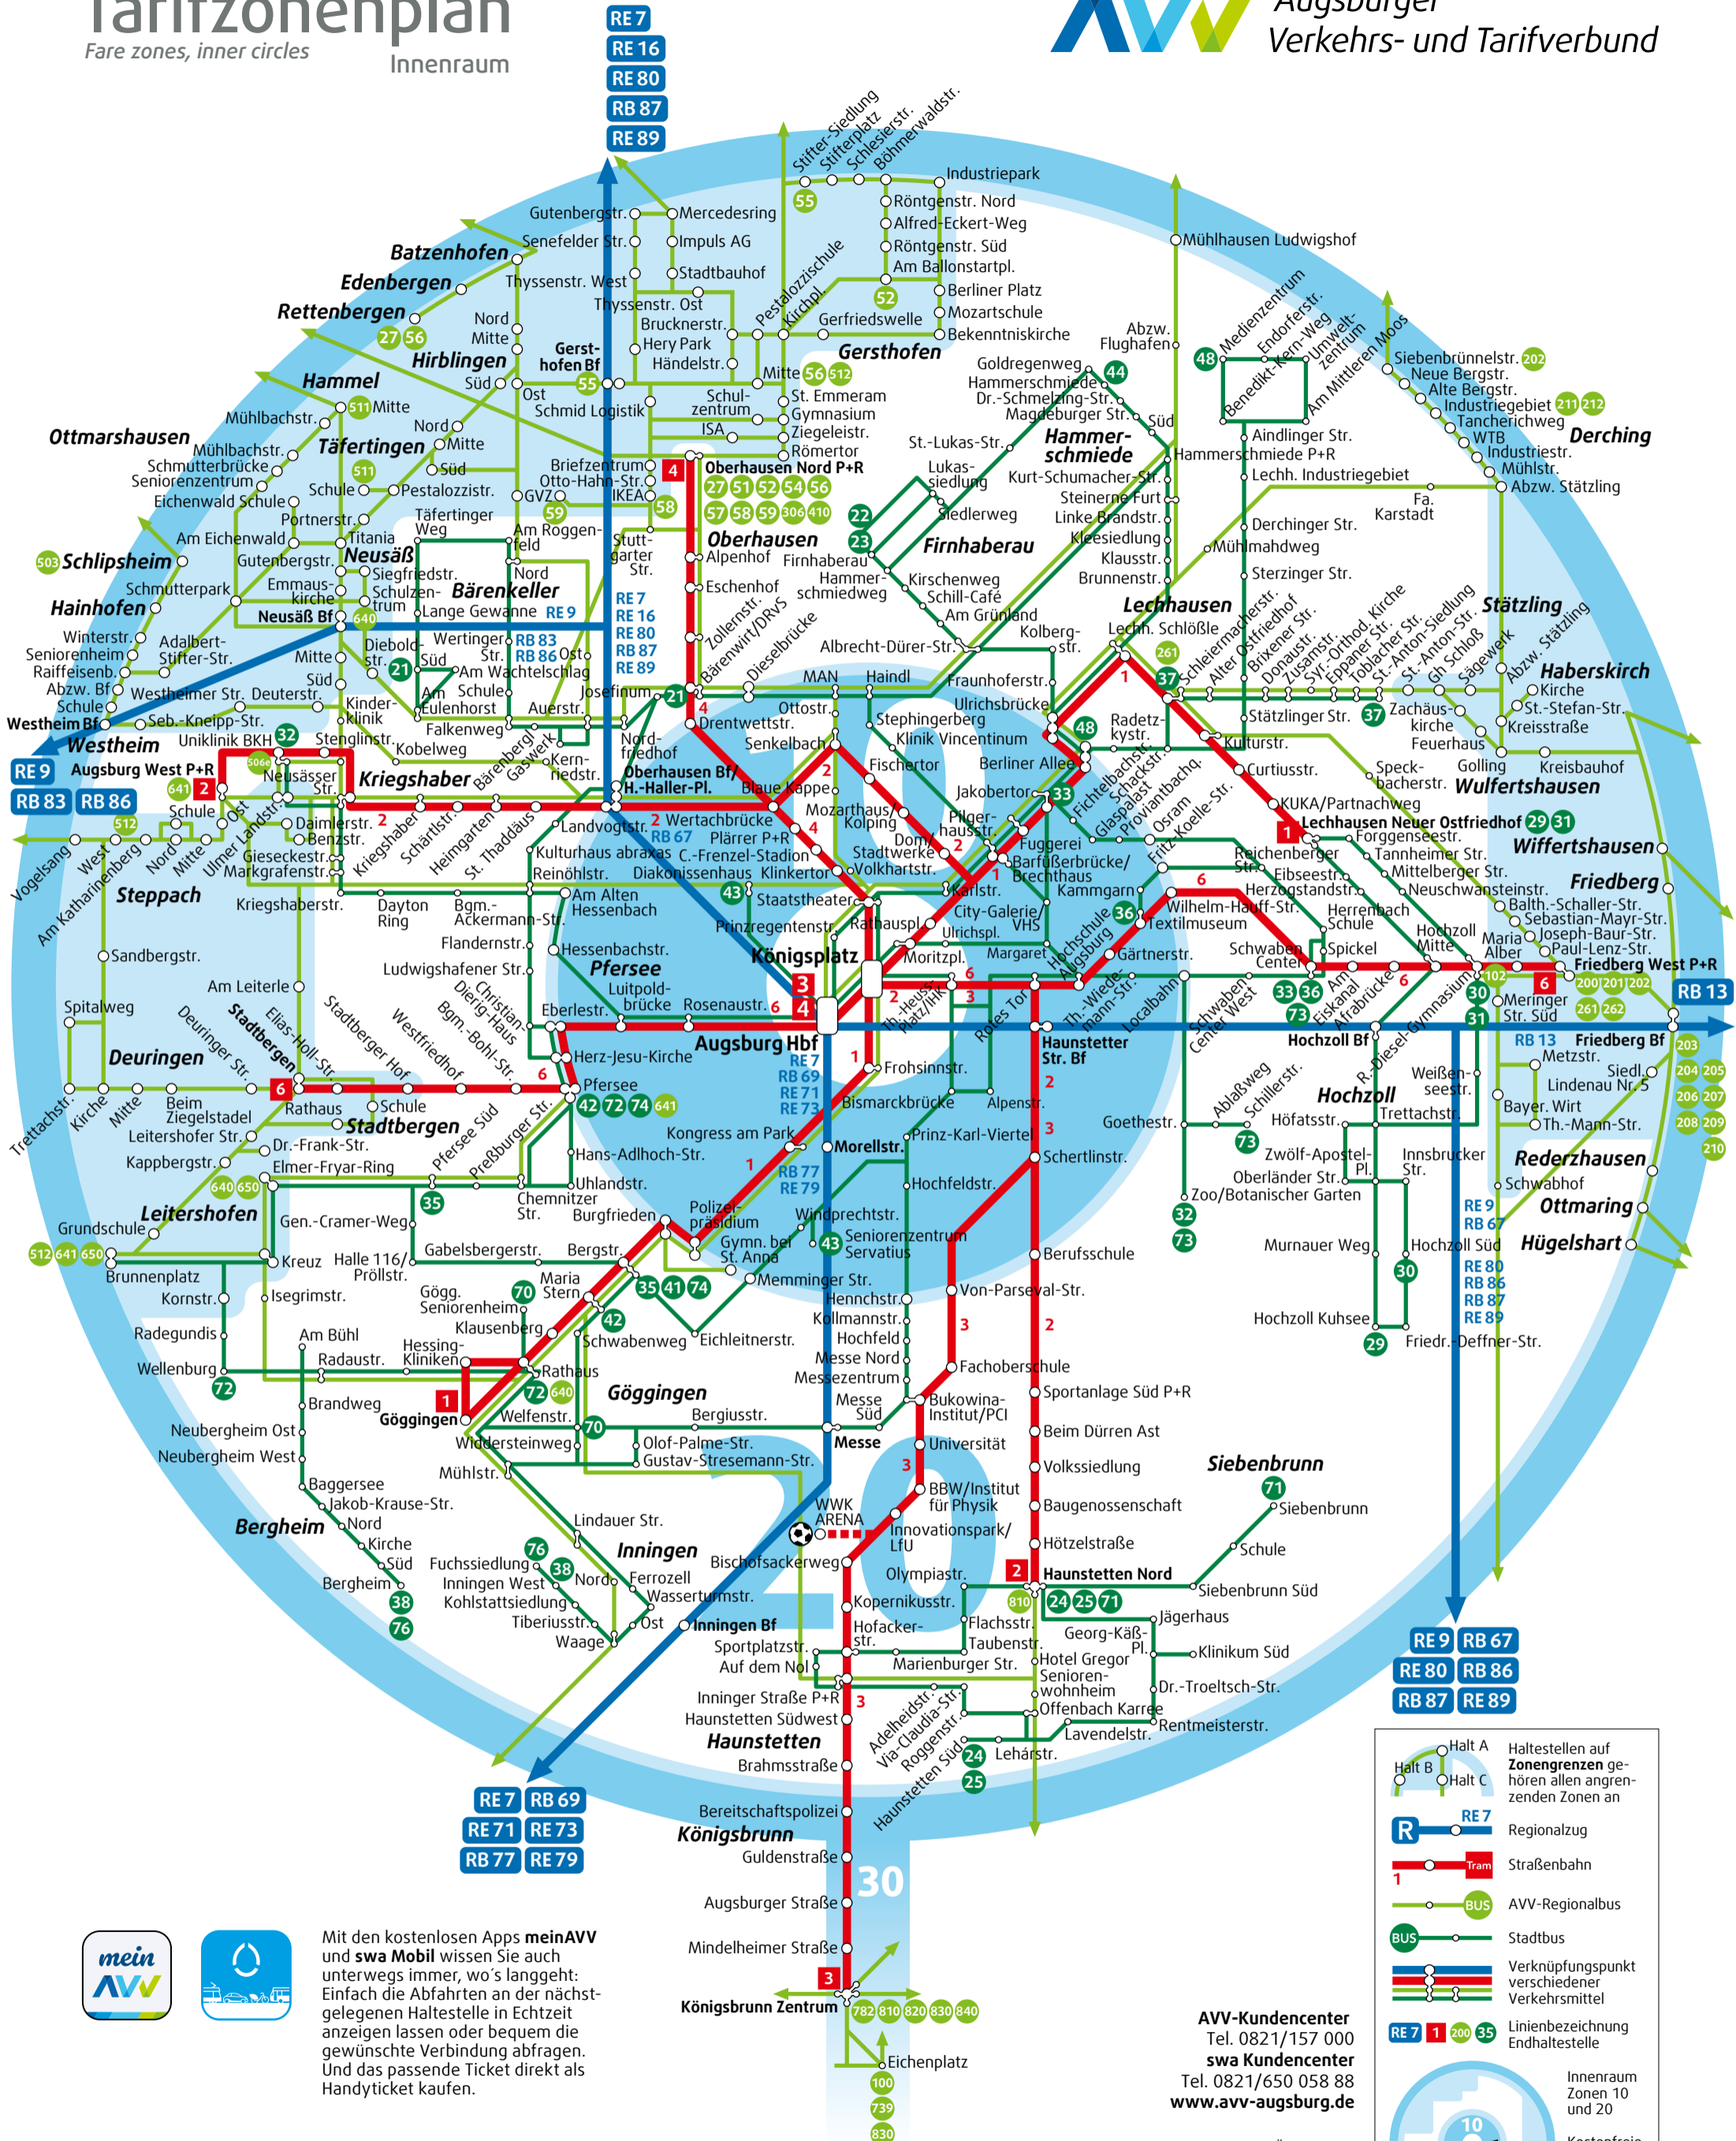

Tarifzonenplan

Fare zones, inner circles

Innenraum

Augsburger Verkehrs- und Tarifverbund

	Halt A	Haltstellen auf Zonengrenzen gehören allen angrenzenden Zonen an
	Halt B	
	Halt C	
	RE 7	Regionalzug
	Tram	Straßenbahn
	BUS	AVV-Regionalbus
	BUS	Stadtbus
		Verknüpfungspunkt verschiedener Verkehrsmittel
	RE 7 1 200 35	Linienbezeichnung Endhaltestelle

AVV-Kundencenter
Tel. 0821/157 000
swa Kundencenter
Tel. 0821/650 058 88
www.avv-augsburg.de

Änderungen vorbehalten
© AVV GmbH/
Stand 2024/12

2025

Mit den kostenlosen Apps **meinAVV** und **swa Mobil** wissen Sie auch unterwegs immer, wo's langgeht. Einfach die Abfahrten an der nächstgelegenen Haltestelle in Echtzeit anzeigen lassen oder bequem die gewünschte Verbindung abfragen. Und das passende Ticket direkt als Handyticket kaufen.

Ihre Partner im AVV

und 20 weitere Partner im AVV-Regionalbusverkehr