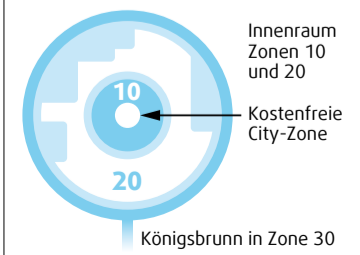

Änderungen vorbehalten
© AVV GmbH/
Stand 2024/12

2025

Mit den kostenlosen Apps **meinAVV** und **swa Mobil** wissen Sie auch unterwegs immer, wo's langgeht. Einfach die Abfahrten an der nächstgelegenen Haltestelle in Echtzeit anzeigen lassen oder bequem die gewünschte Verbindung abfragen. Und das passende Ticket direkt als Handyticket kaufen.

Ihre Partner im AVV

und 20 weitere Partner im AVV-Regionalbusverkehr