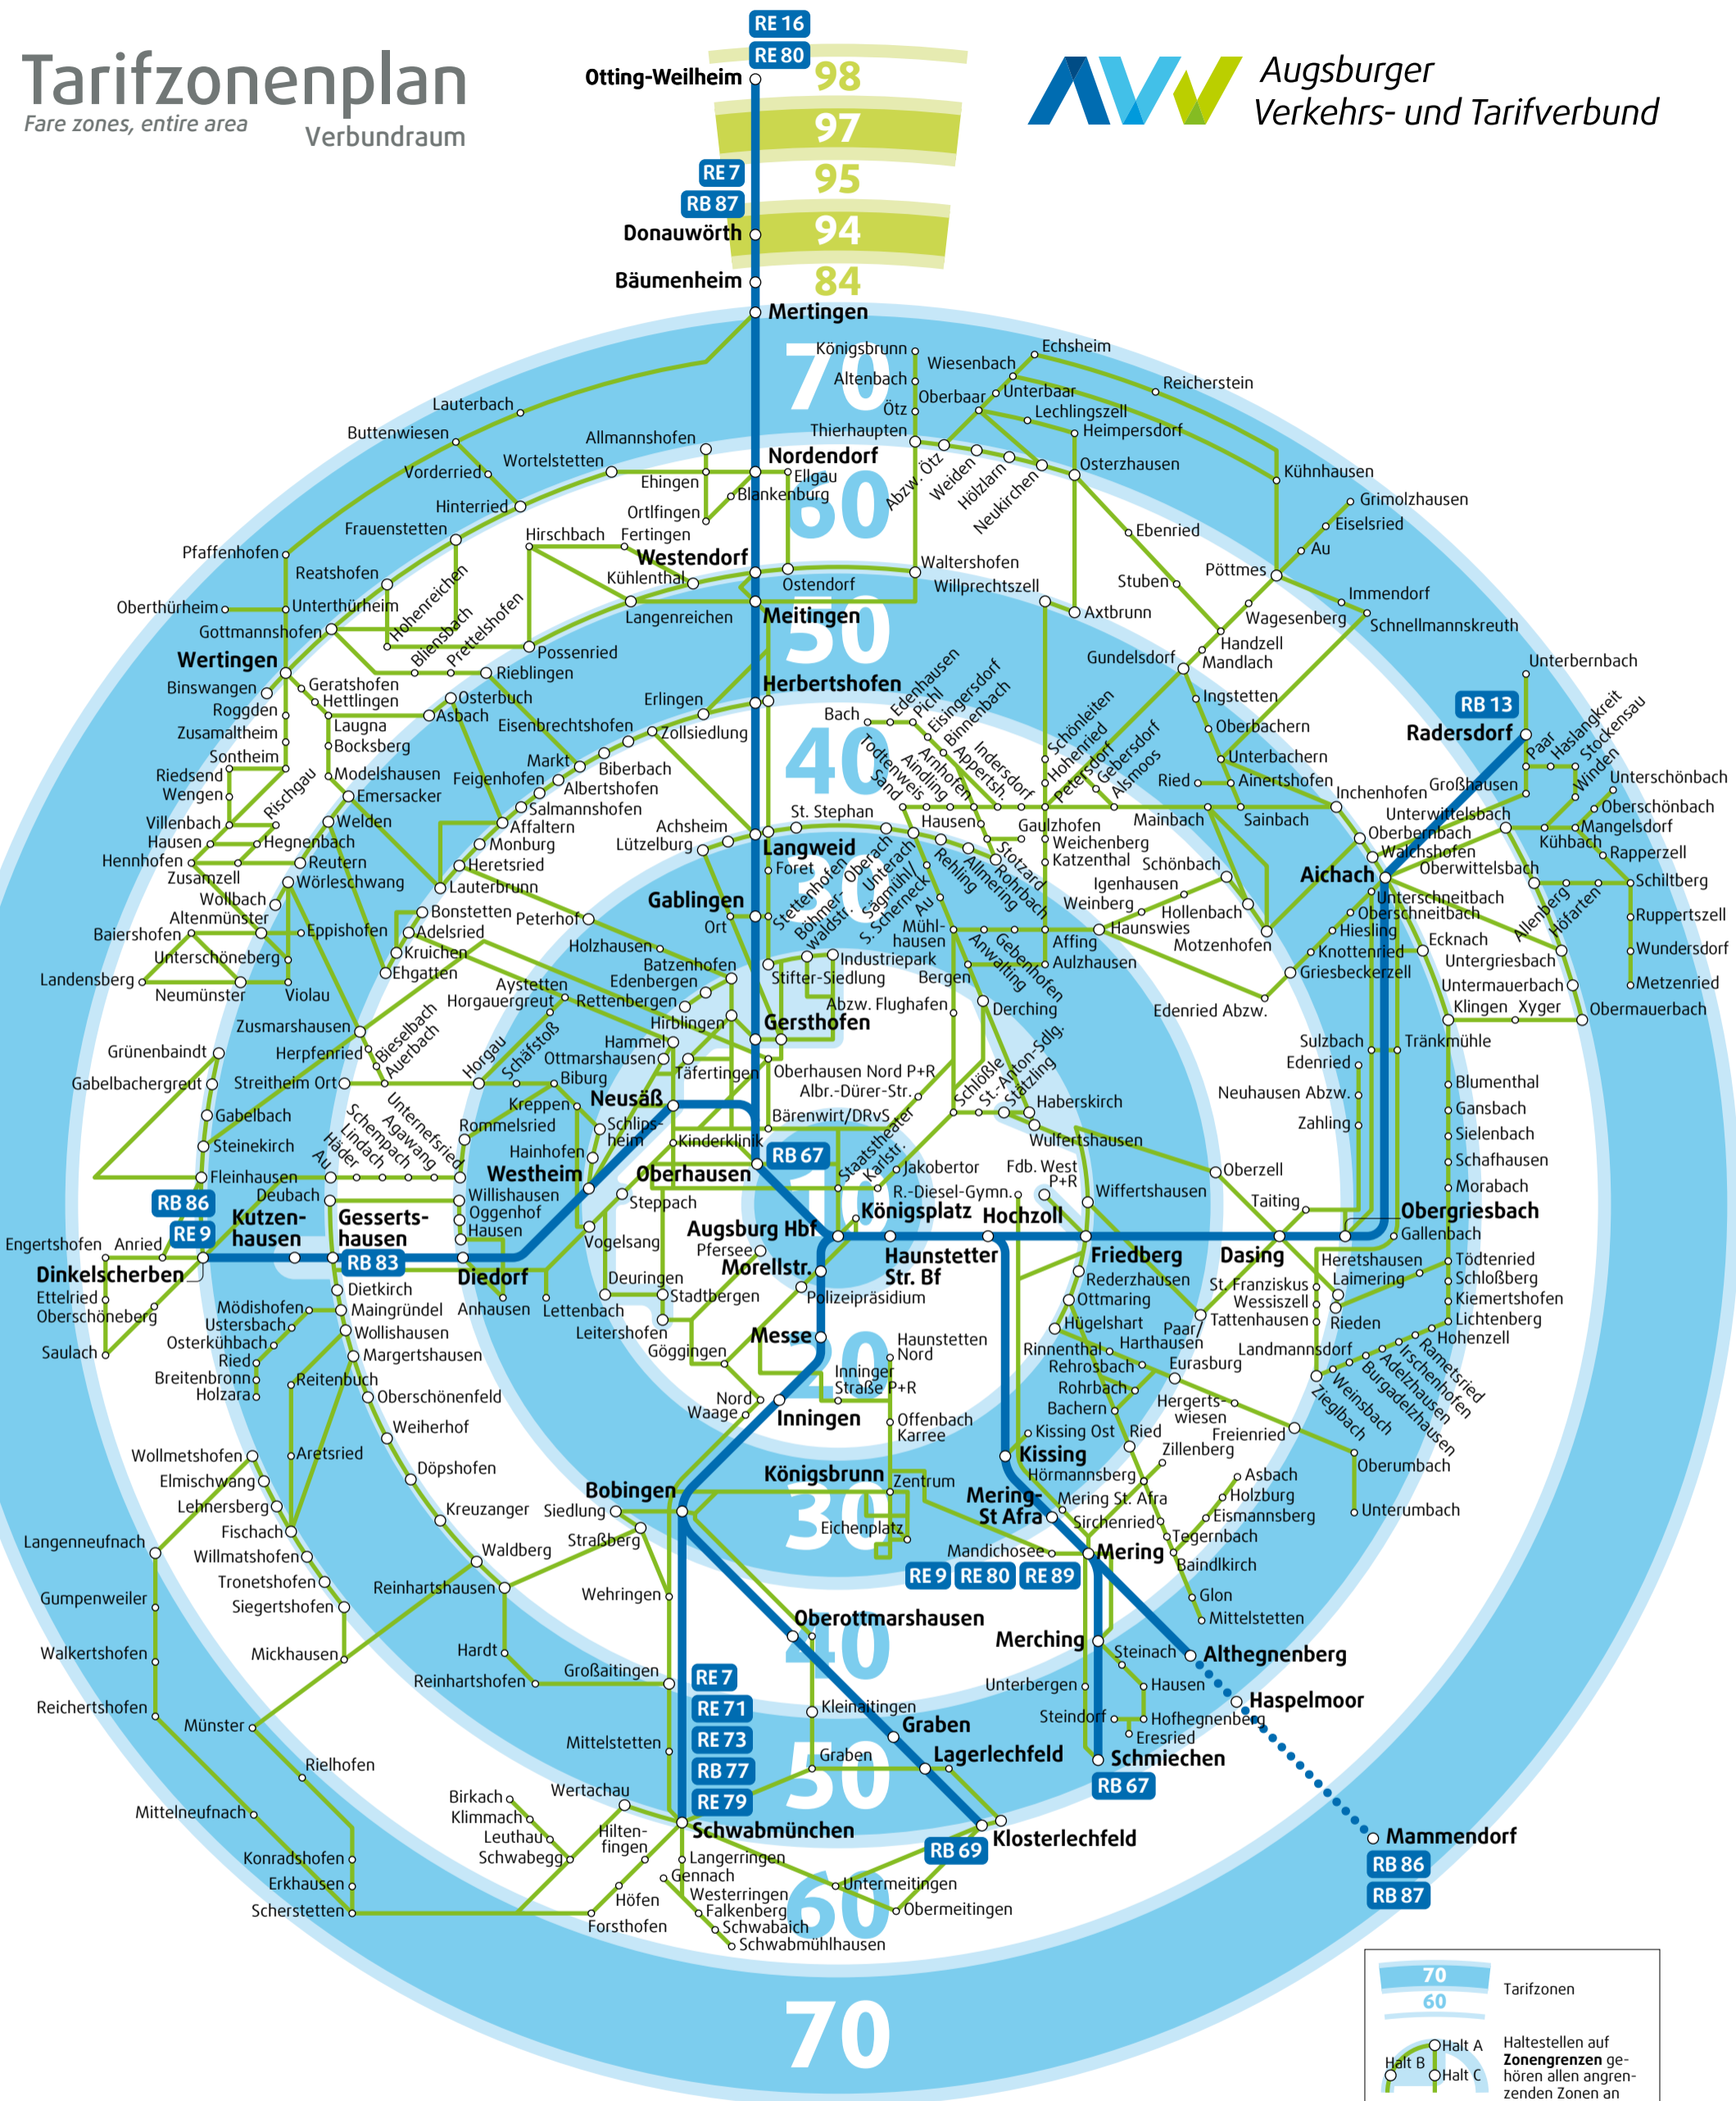

Tarifzonenplan

Fare zones, entire area

Verbundraum

Mit den kostenlosen Apps **meinAVV** und **swa Mobil** wissen Sie auch unterwegs immer, wo's langgeht: Einfach die Abfahrten an der nächstgelegenen Haltestelle in Echtzeit anzeigen lassen oder bequem die gewünschte Verbindung abfragen. Und das passende Ticket direkt als Handyticket kaufen.

2025

	Tarifzonen
	Haltestellen auf Zonengrenzen gehören allen angrenzenden Zonen an
	Regionalzug
	AVV-Regionalbus
	Für Fahrten zwischen Mammendorf und Althegnenberg gilt der MVV-Tarif
	Endhaltestelle
	Innenraum: Zonen 10 und 20 siehe Tarifzonenplan Innenraum