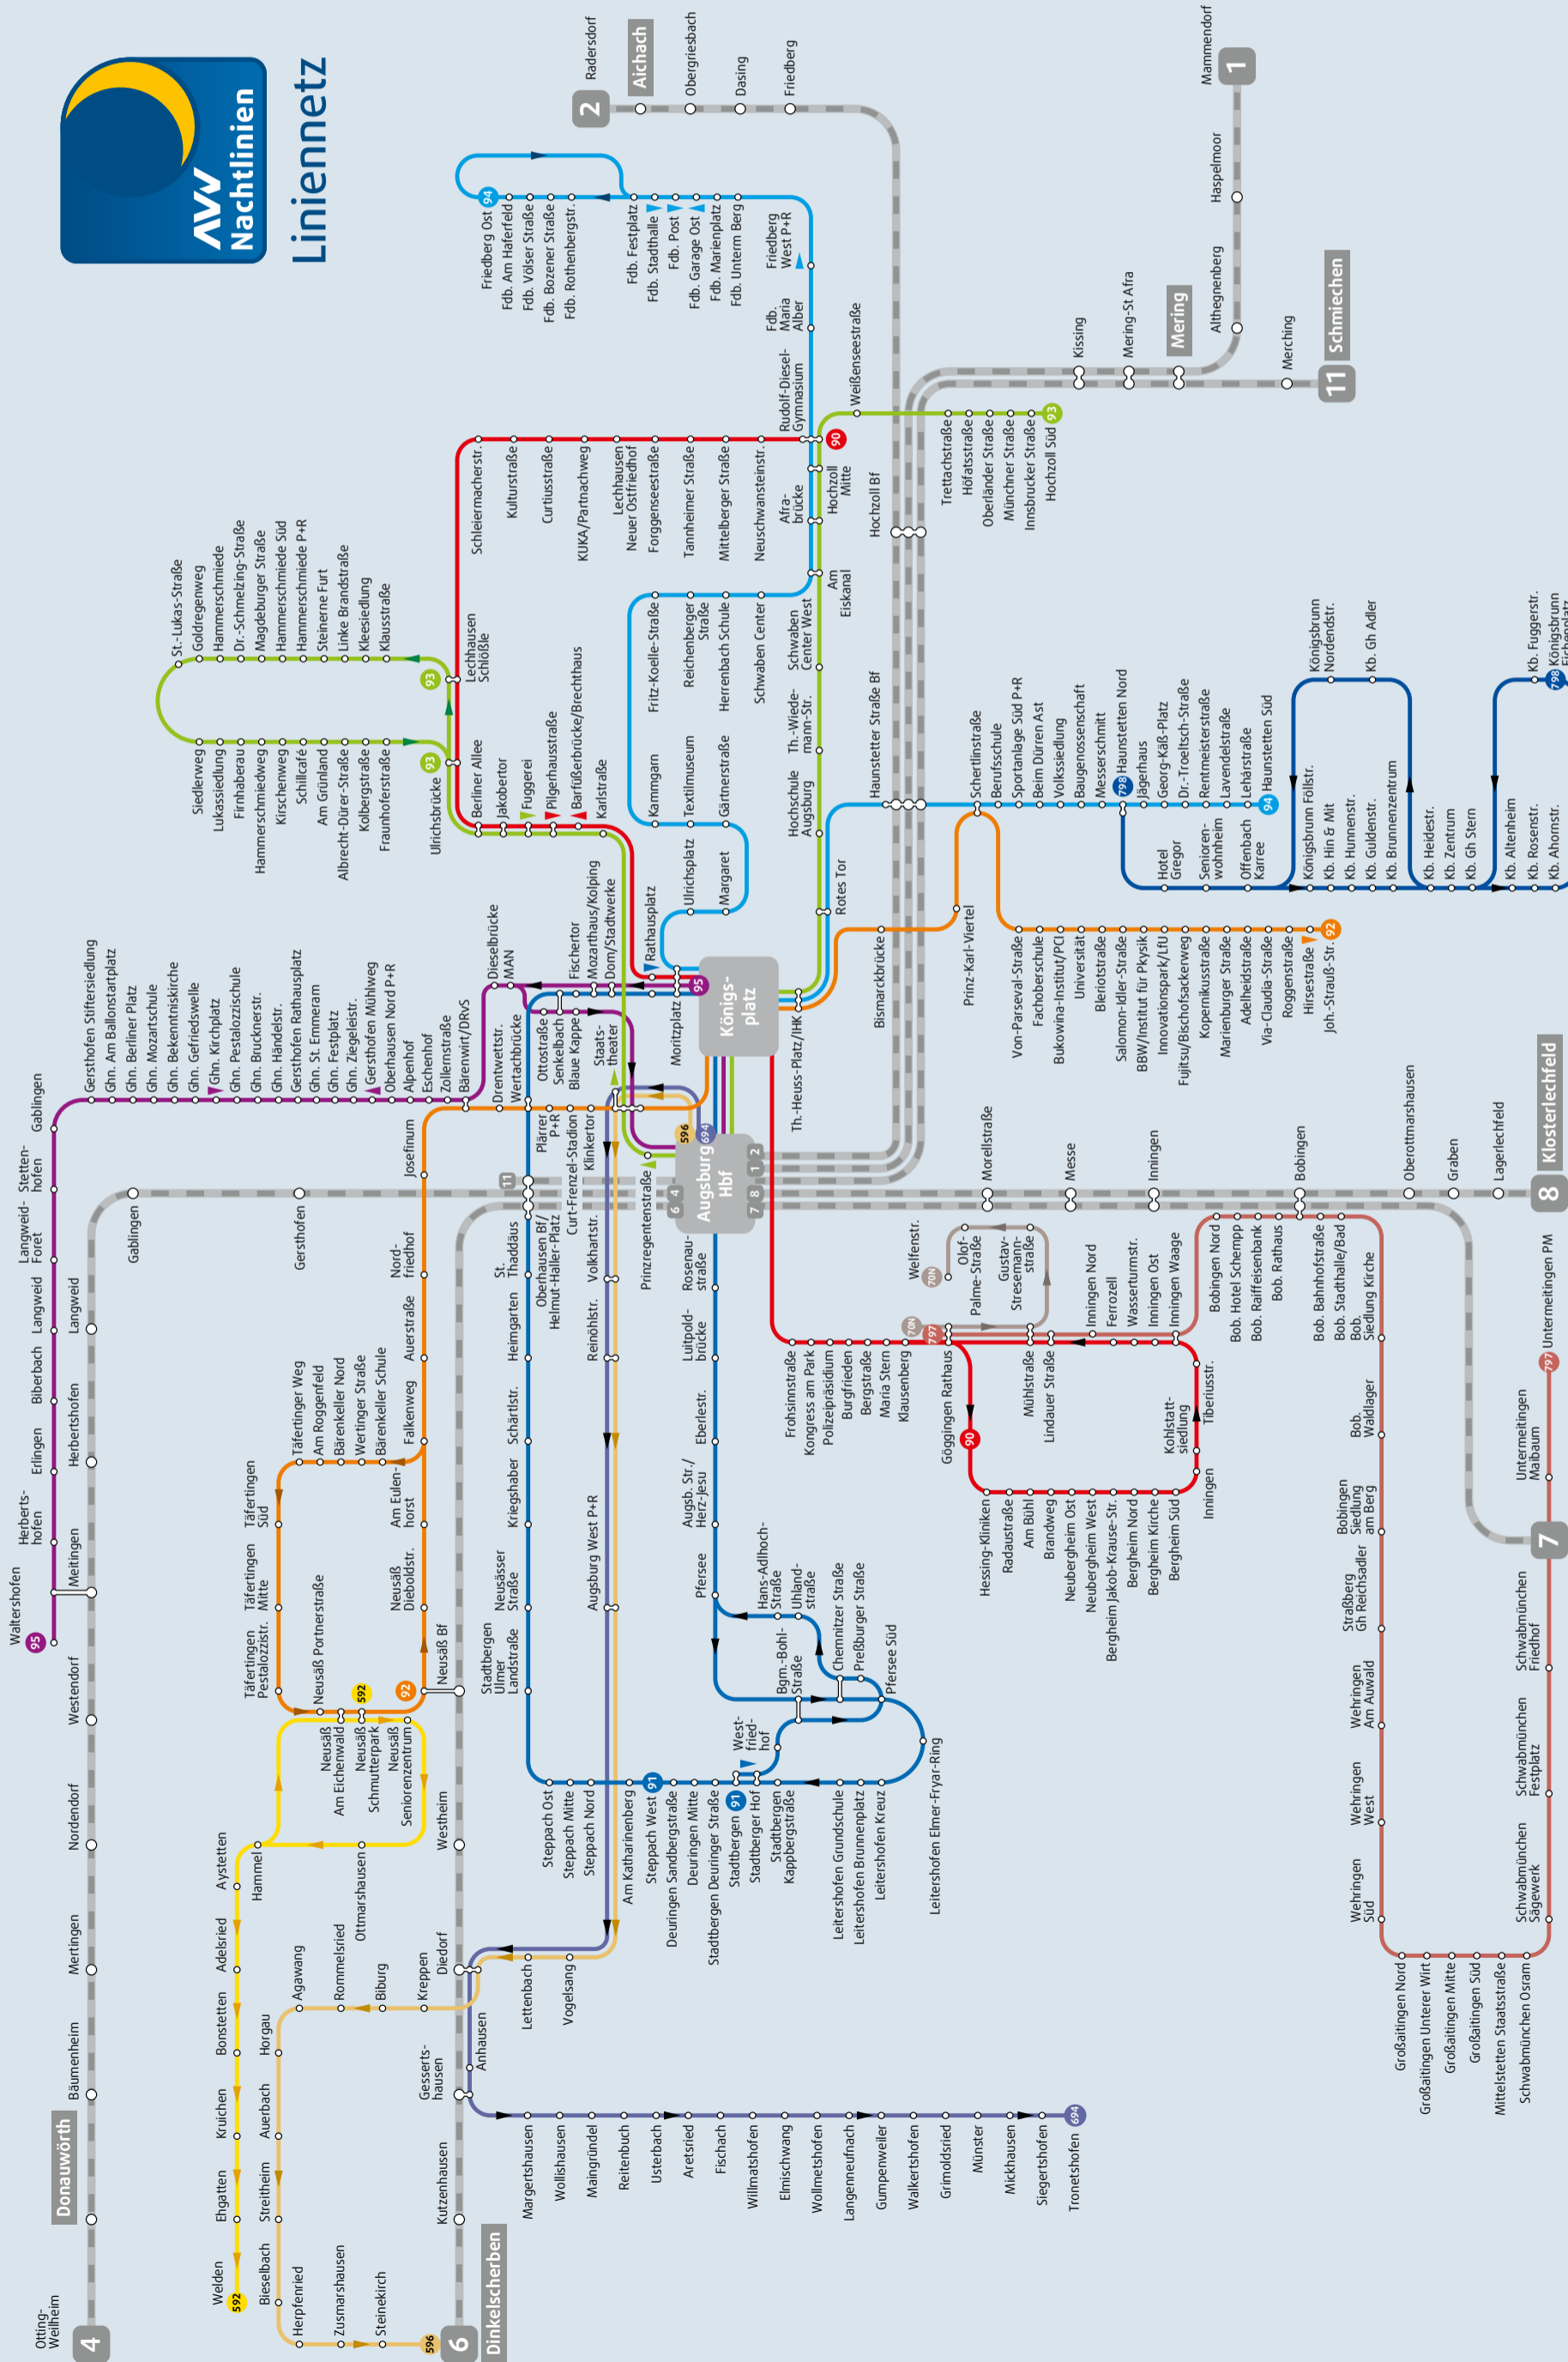

- » Einfach einsteigen, Ticket lösen und sicher nach Hause kommen!
- » Zusätzlich zu den gesetzlichen Feiertagen auch in den Nächsten auf Rosenmontag und Faschingsdienstag (Verkehrsinweise beachten).
- » An Heiligabend und Silvester gilt für alle (Nacht-) Linien ein gesonderter Fahrplan.
- » Nachtschwärmer sind besonders günstig unterwegs, denn in den Nachtbuslinien gelten nur die speziellen Nachtbustickets.
- » Andere AVV-Tickets (auch Abos) gelten nicht.
- » In den Regionalzuglinien gilt der reguläre AVV-Tarif.
- » Alle Nachtlinien-Fahrpläne finden Sie in der App AVV.mobil oder unter www.avv-augsburg.de/nachtlinien

Mit dem Zug in die Nacht

Mit den Regionalzuglinien kommen Sie auch bis in die späten Abendstunden und in den frühen Morgen nach Hause.

Die genauen Fahrzeiten und Linienverläufe der Regionalzuglinien finden Sie in der App AVV.mobil oder unter www.avv-augsburg.de/fahrtauskunft

Jetzt die kostenlose App AVV-mobil downloaden!

www.avv-augsburg.de

AVV-Nachtbuslinien für Augsburg und Region

in den Nächten von Donnerstag bis Sonntag und an Feiertagen

AVV-Kundencenter am Hauptbahnhof

Bohus Center im Erdgeschoss
Halderstraße 29 | 86150 Augsburg
AVV-Servicetelefon: 0821/157 000
E-Mail: kundencenter@avv-augsburg.de

swa Kundencenter am Königsplatz

Telefon: 0821/650 058 88

Gültig ab 12/2019

Augsburger Verkehrs- und Tarifverbund

© AVV GmbH/Stand: 09/2019
Änderungen vorbehalten

und 20 weitere Partner im AVV-Regionalbusverkehr

Ihre Partner im AVV

Mit den kostenlosen Apps AVV mobil und swa-FahInfo wissen Sie auch unterwegs immer, wo's langgeht. Einfach die nächstgelegene Haltestelle anzeigen lassen oder bequem die gewünschte Verbindung abfragen. Und den passenden Fahrschein können Sie direkt als Handyticket kaufen.