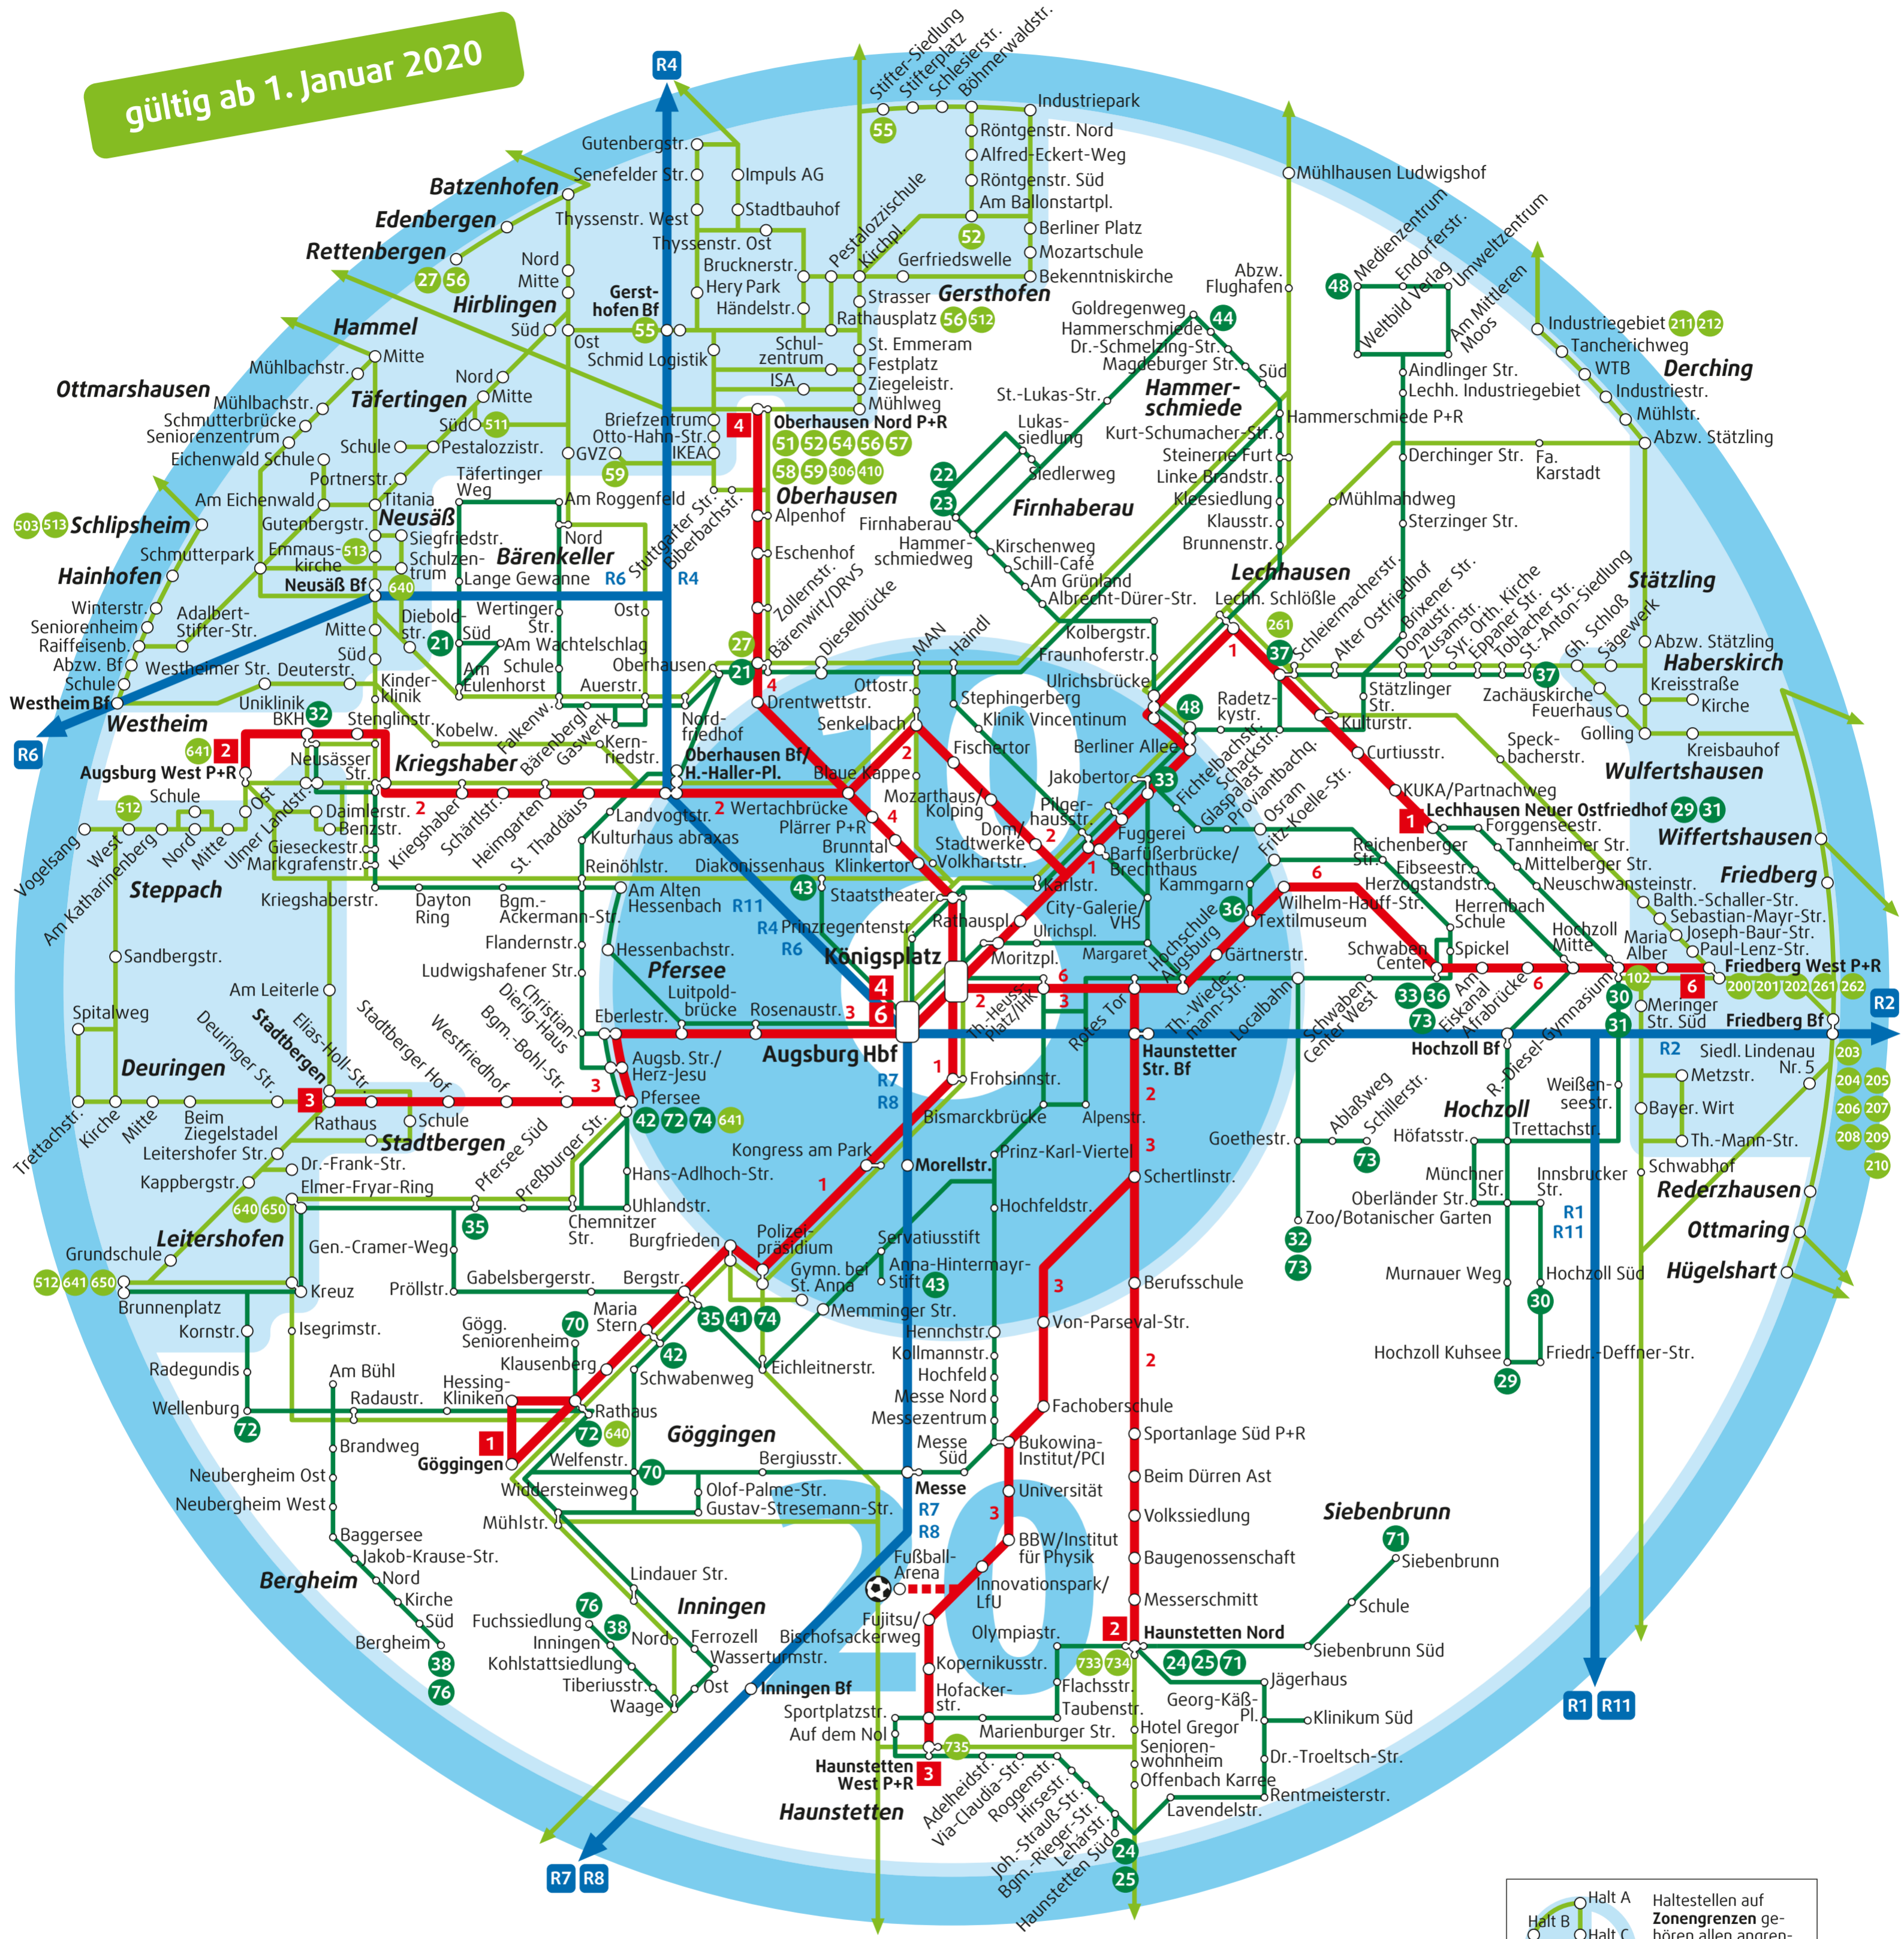

# Tarifzonenplan

Fare zones, inner circles

Innenraum

Augsburger Verkehrs- und Tarifverbund

**gültig ab 1. Januar 2020**

	Haltstellen auf Zongengrenzen gehören allen angrenzenden Zonen an
	Regionalzug
	Straßenbahn
	AVV-Regionalbus
	Stadtbus
	Verknüpfungspunkt verschiedener Verkehrsmittel
	Linienbezeichnung Endhaltestelle
	Innenraum Zonen 10 und 20

Wir sind transdev

und 20 weitere Partner im AVV-Regionalbusverkehr

**2020**